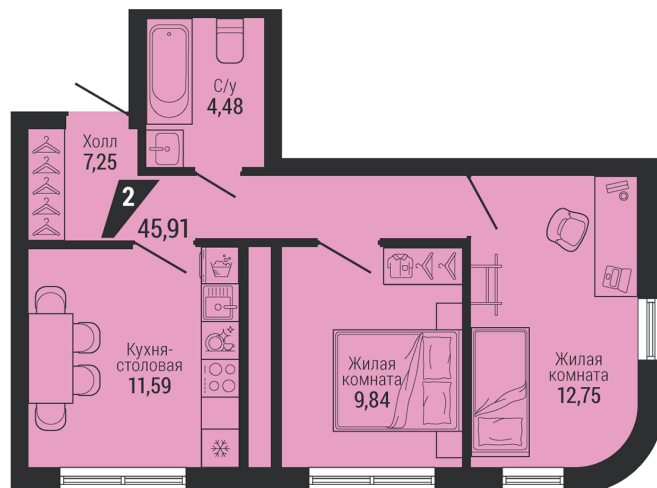

Офис: + 7 343 328 30 30  
+7 343 328 30 30 info@gk-praktika.ru  
г. Екатеринбург, ул. 8 марта 49, оф. 401

практика

**2-комн.**  
**45.91 м<sup>2</sup>**

**9 171 934 ₪**

Проект	квартал «на Шефской»
Адрес	ул. шефская, д. 2, стр. 2
Номер квартиры	2.10.11
Корпус, секция	2, 2
Этаж	11 из 26
Отделка	-
Срок сдачи	1 кв. 2028

## На этаже