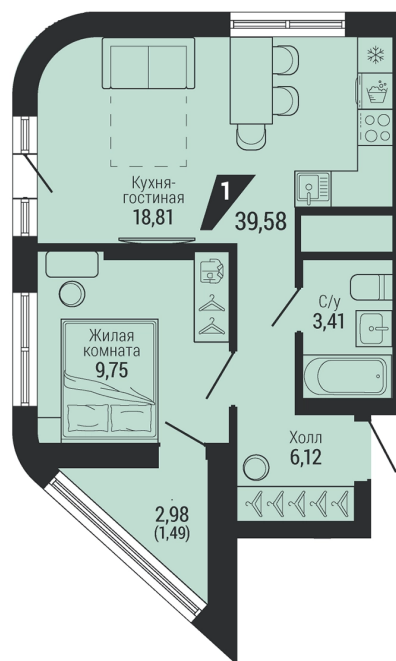

Офис: + 7 343 328 30 30
+7 343 328 30 30 info@gk-praktika.ru
г. Екатеринбург, ул. 8 марта 49, оф. 401

практика

1-КОМН.

39.58 м²

8 317 200 ₽

Проект	квартал «на Шефской»
Адрес	ул. шефская, д. 2, стр. 2
Номер квартиры	2.1.25
Корпус, секция	2, 2
Этаж	25 из 26
Отделка	-
Срок сдачи	1 кв. 2028

сканируйте QR-код
чтобы скачать
презентацию проекта

Файл актуален на 07.07.2026
Застройщик компания Практика
Не является публичной офертой

На этаже

Дом 3

Этажи 20-26

сканируйте QR-код
чтобы скачать
презентацию проекта

Дом на карте