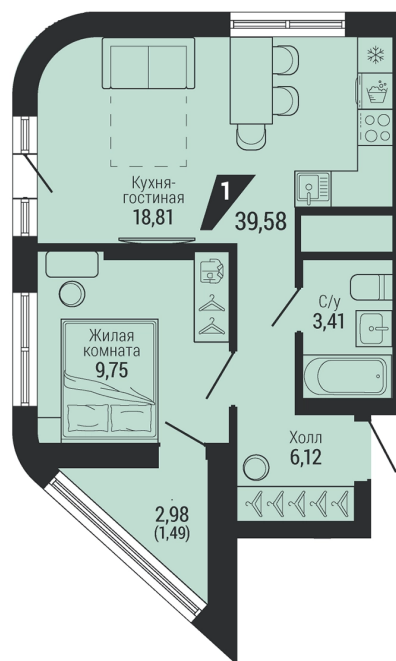

Офис: + 7 343 328 30 30  
+7 343 328 30 30 info@gk-praktika.ru  
г. Екатеринбург, ул. 8 марта 49, оф. 401

практика

**1-КОМН.**

**39.58 м<sup>2</sup>**

**8 203 642 ₽**

Проект	квартал «на Шефской»
Адрес	ул. шефская, д. 2, стр. 2
Номер квартиры	2.1.22
Корпус, секция	2, 2
Этаж	22 из 26
Отделка	-
Срок сдачи	1 кв. 2028

## На этаже

### Дом 3