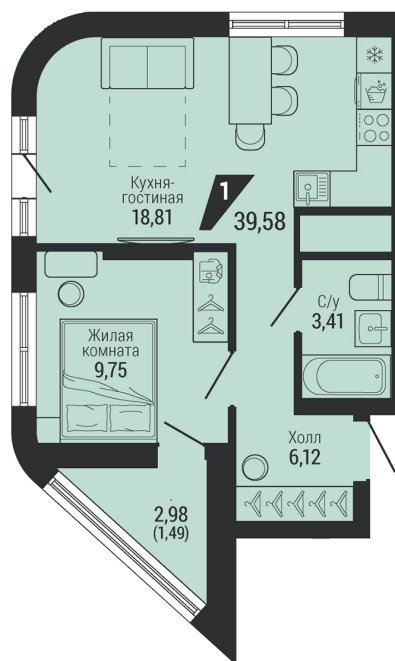

Офис: + 7 343 328 30 30
+7 343 328 30 30 info@gk-praktika.ru
г. Екатеринбург, ул. 8 марта 49, оф. 401

практика

1-КОМН.

39.58 м²

8 165 790 ₽

Проект	квартал «на Шефской»
Адрес	ул. шефская, д. 2, стр. 2
Номер квартиры	2.1.20
Корпус, секция	2, 2
Этаж	20 из 26
Отделка	-
Срок сдачи	1 кв. 2028

сканируйте QR-код
чтобы скачать
презентацию проекта

Файл актуален на 07.07.2026
Застройщик компания Практика
Не является публичной офертой

На этаже

Дом 3

Этажи 20-26

сканируйте QR-код
чтобы скачать
презентацию проекта

Дом на карте