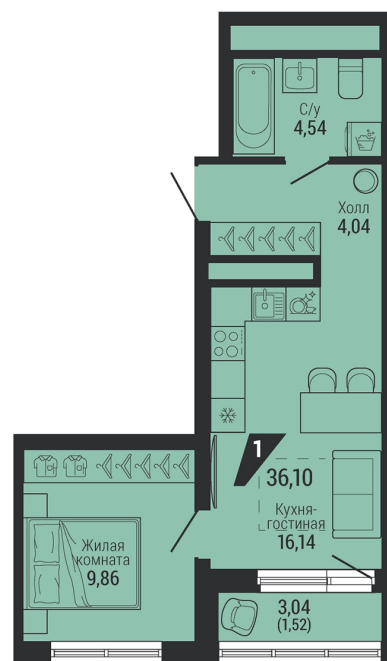

Офис: + 7 343 328 30 30  
+7 343 328 30 30 info@gk-praktika.ru  
г. Екатеринбург, ул. 8 марта 49, оф. 401

практика

**1-КОМН.**

**36.10 м<sup>2</sup>**

**7 209 692 ₽**

|                |                           |
|----------------|---------------------------|
| Проект         | квартал «на Шефской»      |
| Адрес          | ул. шефская, д. 2, стр. 2 |
| Номер квартиры | 2.1.5                     |
| Корпус, секция | 2, 2                      |
| Этаж           | 5 из 26                   |
| Отделка        | -                         |
| Срок сдачи     | 1 кв. 2028                |

## Дом на генплане