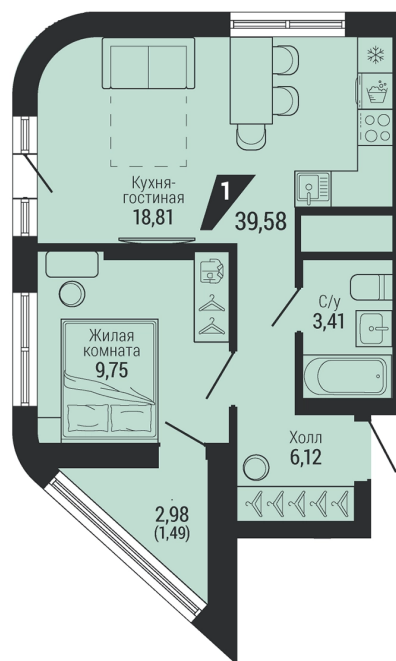

Офис: + 7 343 328 30 30
+7 343 328 30 30 info@gk-praktika.ru
г. Екатеринбург, ул. 8 марта 49, оф. 401

практика

1-КОМН.

39.58 м²

8 241 495 ₽

Проект	квартал «на Шефской»
Адрес	ул. шефская, д. 2, стр. 2
Номер квартиры	2.1.23
Корпус, секция	2, 2
Этаж	23 из 26
Отделка	-
Срок сдачи	1 кв. 2028

сканируйте QR-код
чтобы скачать
презентацию проекта

Файл актуален на 07.07.2026
Застройщик компания Практика
Не является публичной офертой

На этаже

Дом 3

Этажи 20-26

сканируйте QR-код
чтобы скачать
презентацию проекта

Дом на карте