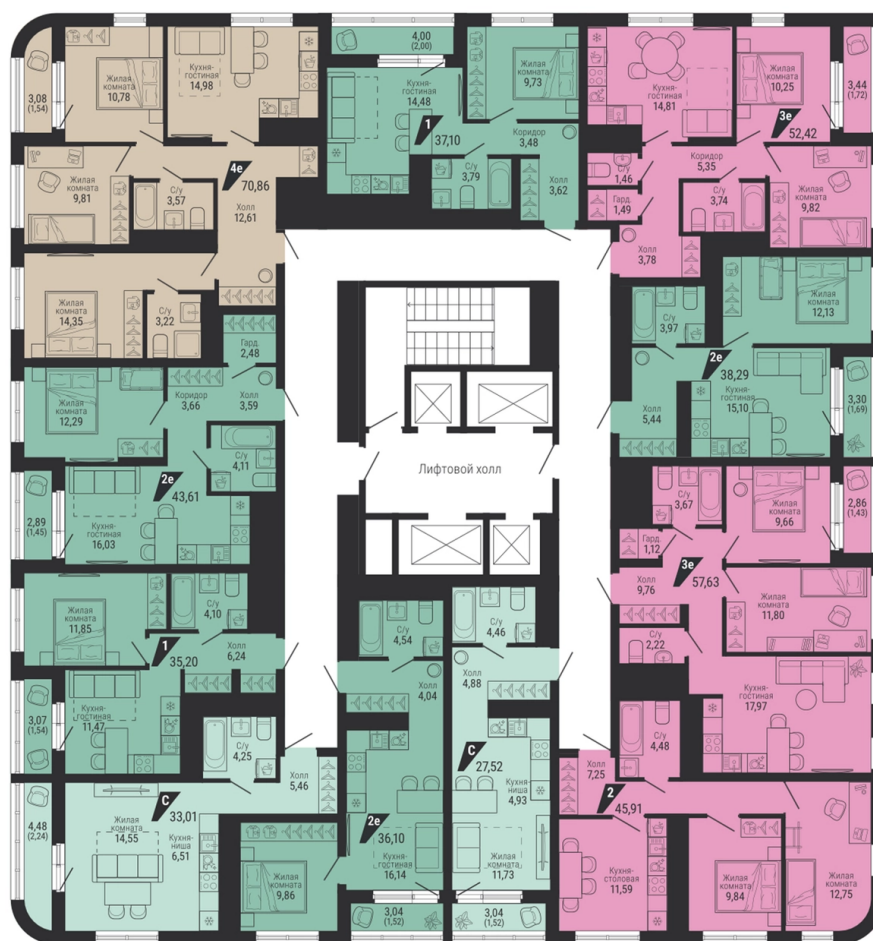

На этаже

Дом 2

Этажи 2-17

сканируйте QR-код
чтобы скачать
презентацию проекта

Файл актуален на 30.06.2026
Застройщик компания Практика
Не является публичной офертой