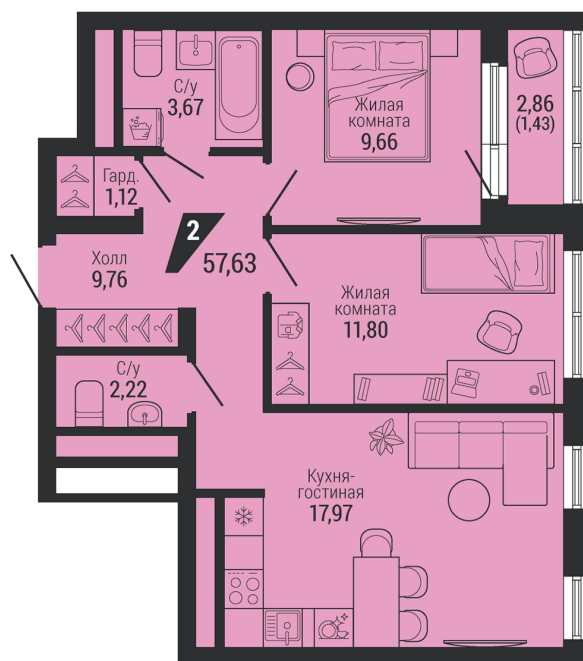

Офис: + 7 343 328 30 30  
+7 343 328 30 30 info@gk-praktika.ru  
г. Екатеринбург, ул. 8 марта 49, оф. 401

практика

**2-комн.**

**57.63 м<sup>2</sup>**

**10 298 778 ₹**

Проект	квартал «на Шефской»
Адрес	ул. шефская, д. 2, стр. 2
Номер квартиры	1.9.9
Корпус, секция	2, 1
Этаж	9 из 26
Отделка	-
Срок сдачи	1 кв. 2028

## На этаже

### Дом 2

## Дом на генплане