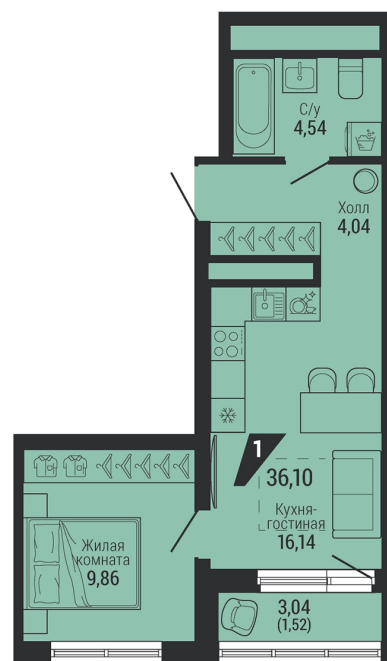

Офис: + 7 343 328 30 30
+7 343 328 30 30 info@gk-praktika.ru
г. Екатеринбург, ул. 8 марта 49, оф. 401

практика

1-КОМН.

36.10 м²

7 474 660 ₪

Проект	квартал «на Шефской»
Адрес	ул. шефская, д. 2, стр. 2
Номер квартиры	2.1.12
Корпус, секция	2, 2
Этаж	12 из 26
Отделка	-
Срок сдачи	1 кв. 2028