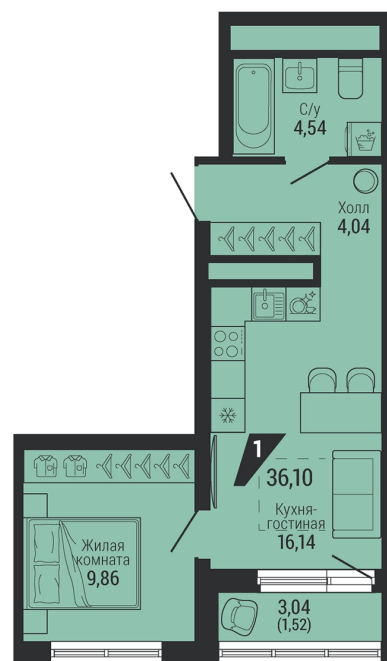

Офис: + 7 343 328 30 30
+7 343 328 30 30 info@gk-praktika.ru
г. Екатеринбург, ул. 8 марта 49, оф. 401

практика

1-КОМН.
36.10 м²

7 512 511 ₽

Проект	квартал «на Шефской»
Адрес	ул. шефская, д. 2, стр. 2
Номер квартиры	2.1.13
Корпус, секция	2, 2
Этаж	13 из 26
Отделка	-
Срок сдачи	1 кв. 2028