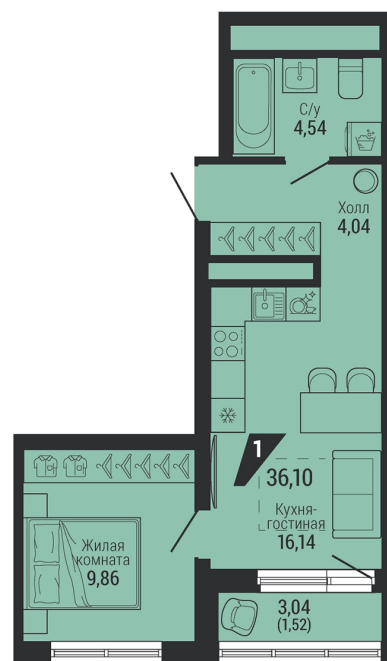

Офис: + 7 343 328 30 30
+7 343 328 30 30 info@gk-praktika.ru
г. Екатеринбург, ул. 8 марта 49, оф. 401

практика

1-КОМН.

36.10 м²

7 588 216 ₽

Проект	квартал «на Шефской»
Адрес	ул. шефская, д. 2, стр. 2
Номер квартиры	2.1.15
Корпус, секция	2, 2
Этаж	15 из 26
Отделка	-
Срок сдачи	1 кв. 2028