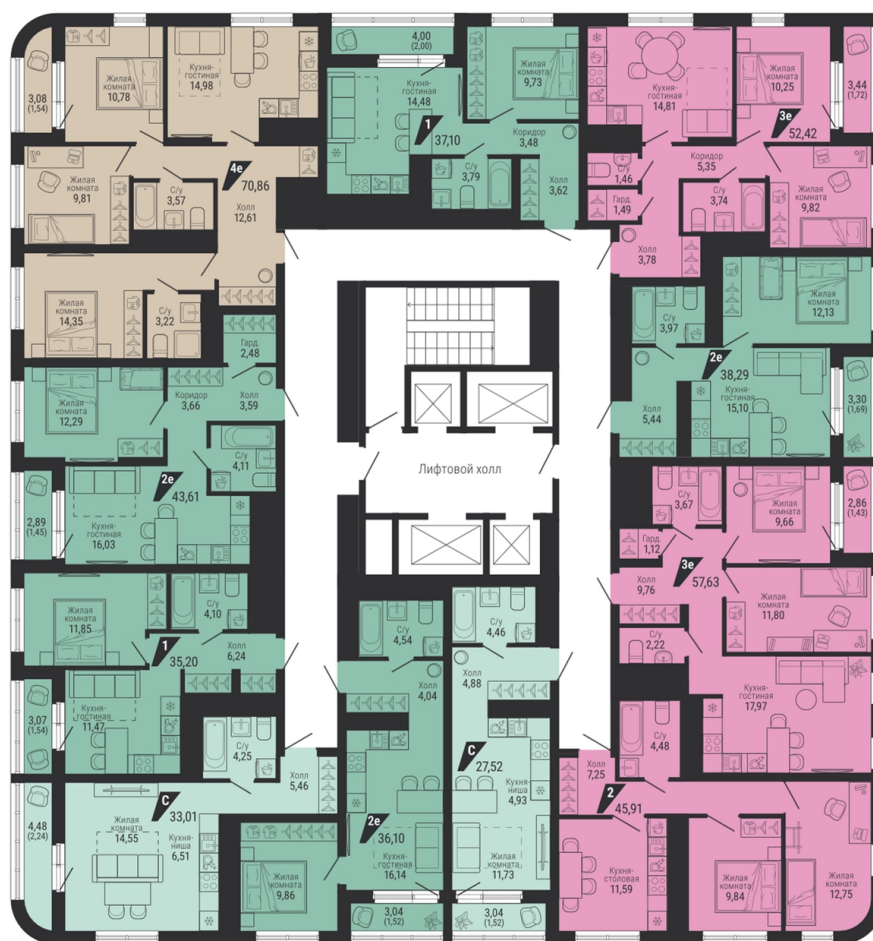

Офис: + 7 343 328 30 30
+7 343 328 30 30 info@gk-praktika.ru
г. Екатеринбург, ул. 8 марта 49, оф. 401

практика

2-комн.

57.63 м²

10 508 780 ₽

Проект	квартал «на Шефской»
Адрес	ул. шефская, д. 2, стр. 2
Номер квартиры	1.9.15
Корпус, секция	2, 1
Этаж	15 из 26
Отделка	-
Срок сдачи	1 кв. 2028

сканируйте QR-код
чтобы скачать
презентацию проекта

Файл актуален на 07.07.2026
Застройщик компания Практика
Не является публичной офертой

На этаже

Дом 2

Этажи 2-17

сканируйте QR-код
чтобы скачать
презентацию проекта

Дом на карте