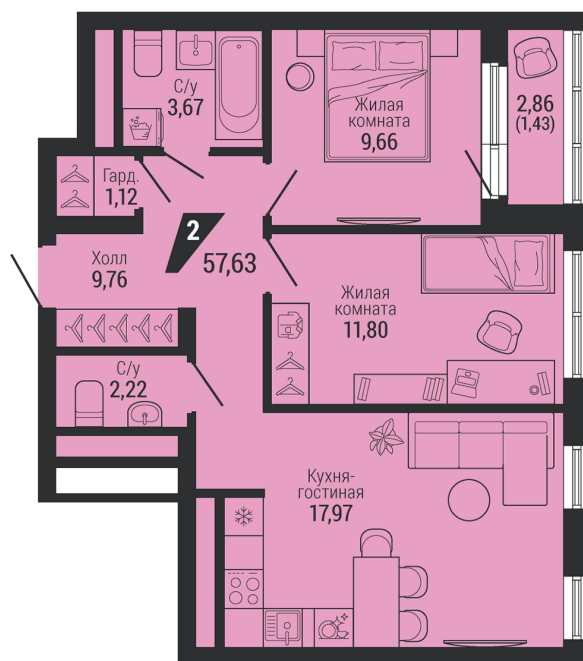

Офис: + 7 343 328 30 30
+7 343 328 30 30 info@gk-praktika.ru
г. Екатеринбург, ул. 8 марта 49, оф. 401

практика

2-комн.

57.63 м²

10 508 780 ₽

Проект	квартал «на Шефской»
Адрес	ул. шефская, д. 2, стр. 2
Номер квартиры	1.9.15
Корпус, секция	2, 1
Этаж	15 из 26
Отделка	-
Срок сдачи	1 кв. 2028

сканируйте QR-код
чтобы скачать
презентацию проекта

Файл актуален на 07.07.2026
Застройщик компания Практика
Не является публичной офертой

На этаже

Дом 2

Этажи 2-17

сканируйте QR-код
чтобы скачать
презентацию проекта