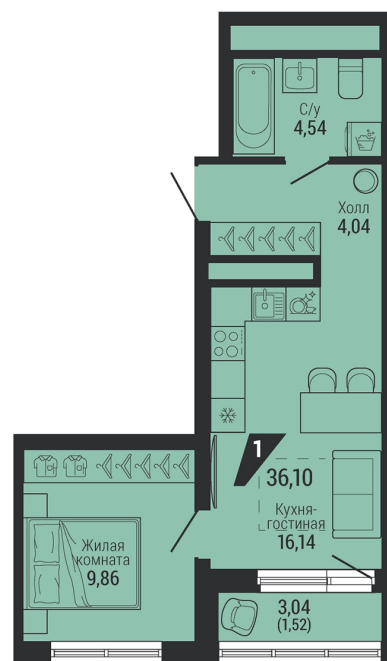

Офис: + 7 343 328 30 30
+7 343 328 30 30 info@gk-praktika.ru
г. Екатеринбург, ул. 8 марта 49, оф. 401

практика

1-КОМН.

36.10 м²

7 398 955 ₪

Проект	квартал «на Шефской»
Адрес	ул. шефская, д. 2, стр. 2
Номер квартиры	2.1.10
Корпус, секция	2, 2
Этаж	10 из 26
Отделка	-
Срок сдачи	1 кв. 2028

сканируйте QR-код
чтобы скачать
презентацию проекта

Файл актуален на 08.07.2026
Застройщик компания Практика
Не является публичной офертой

На этаже

Дом 3

Этажи 2-17

сканируйте QR-код
чтобы скачать
презентацию проекта