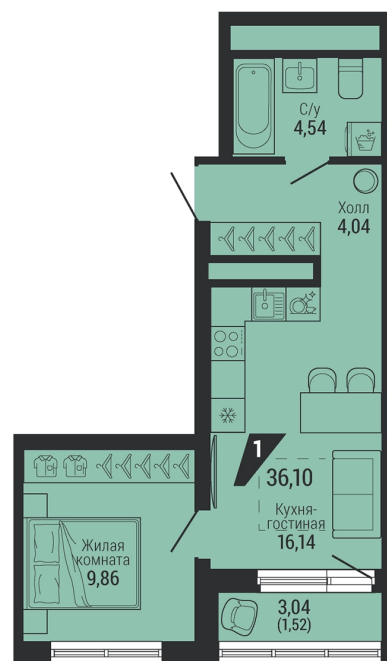

Офис: + 7 343 328 30 30
+7 343 328 30 30 info@gk-praktika.ru
г. Екатеринбург, ул. 8 марта 49, оф. 401

практика

1-КОМН.

36.10 м²

7 626 070 ₽

Проект	квартал «на Шефской»
Адрес	ул. шефская, д. 2, стр. 2
Номер квартиры	2.1.16
Корпус, секция	2, 2
Этаж	16 из 26
Отделка	-
Срок сдачи	1 кв. 2028