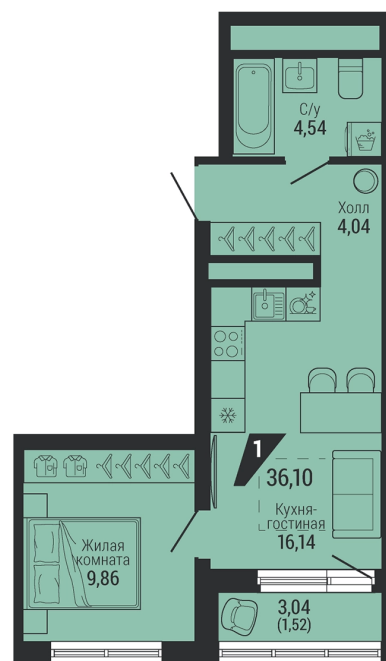

Офис: + 7 343 328 30 30  
+7 343 328 30 30 info@gk-praktika.ru  
г. Екатеринбург, ул. 8 марта 49, оф. 401

практика

**1-КОМН.**

**36.10 м<sup>2</sup>**

**7 436 809 ₽**

Проект	квартал «на Шефской»
Адрес	ул. шефская, д. 2, стр. 2
Номер квартиры	2.1.11
Корпус, секция	2, 2
Этаж	11 из 26
Отделка	-
Срок сдачи	1 кв. 2028

## На этаже