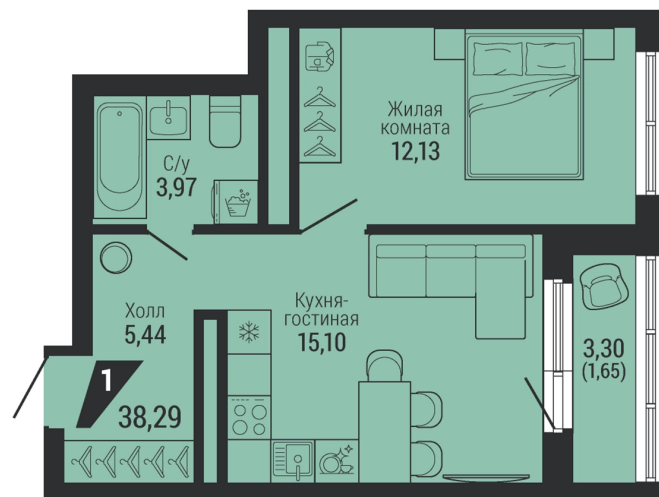

Офис: + 7 343 328 30 30
+7 343 328 30 30 info@gk-praktika.ru
г. Екатеринбург, ул. 8 марта 49, оф. 401

практика

1-КОМН.

38.29 м²

7 447 224 ₽

Проект	квартал «на Шефской»
Адрес	ул. шефская, д. 2, стр. 2
Номер квартиры	1.8.17
Корпус, секция	2, 1
Этаж	17 из 26
Отделка	-
Срок сдачи	1 кв. 2028