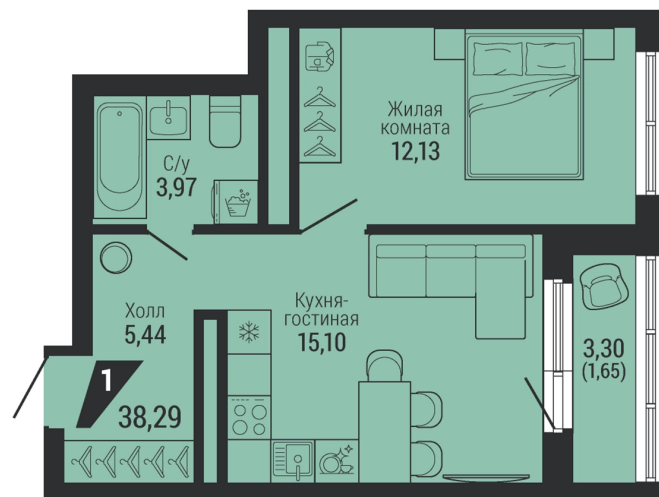

Офис: + 7 343 328 30 30
+7 343 328 30 30 info@gk-praktika.ru
г. Екатеринбург, ул. 8 марта 49, оф. 401

практика

1-КОМН.

38.29 м²

7 222 315 ₪

Проект	квартал «на Шефской»
Адрес	ул. шефская, д. 2, стр. 2
Номер квартиры	1.8.11
Корпус, секция	2, 1
Этаж	11 из 26
Отделка	-
Срок сдачи	1 кв. 2028