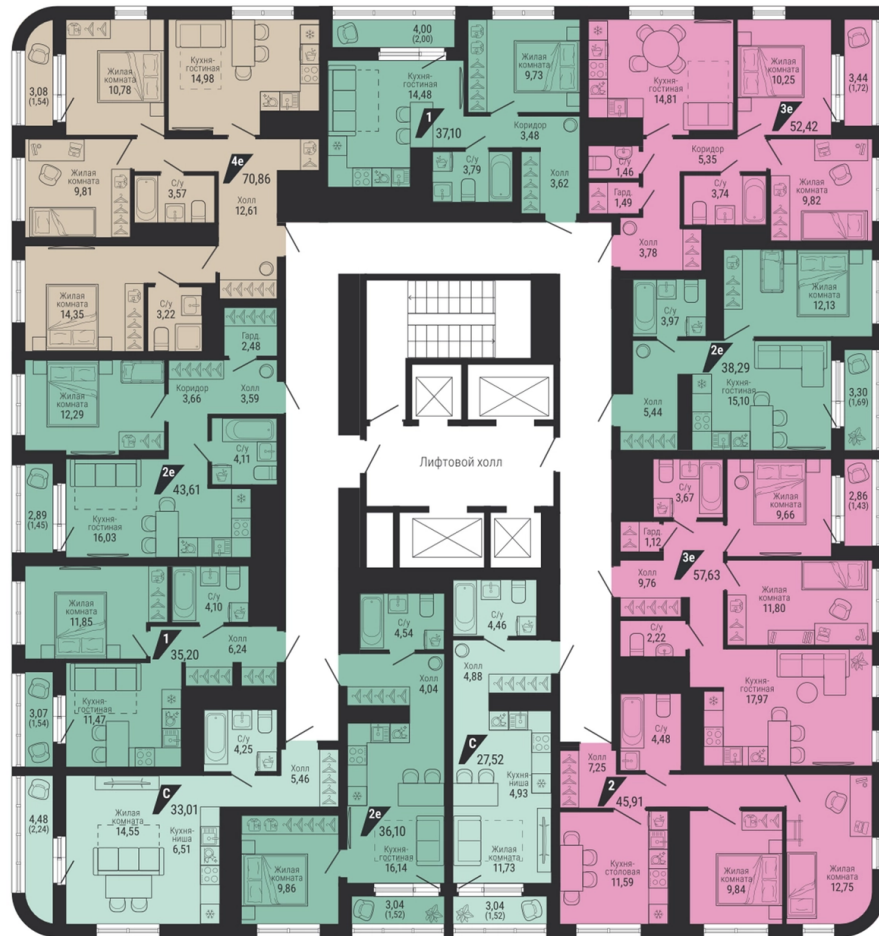

Офис: + 7 343 328 30 30
+7 343 328 30 30 info@gk-praktika.ru
г. Екатеринбург, ул. 8 марта 49, оф. 401

практика

2-комн.

57.63 м²

10 340 778 ₪

Проект	квартал «на Шефской»
Адрес	ул. шефская, д. 2, стр. 2
Номер квартиры	1.9.10
Корпус, секция	2, 1
Этаж	10 из 26
Отделка	-
Срок сдачи	1 кв. 2028

сканируйте QR-код
чтобы скачать
презентацию проекта

Файл актуален на 08.07.2026
Застройщик компания Практика
Не является публичной офертой

На этаже

Дом 2

Этажи 2-17

сканируйте QR-код
чтобы скачать
презентацию проекта

Дом на карте