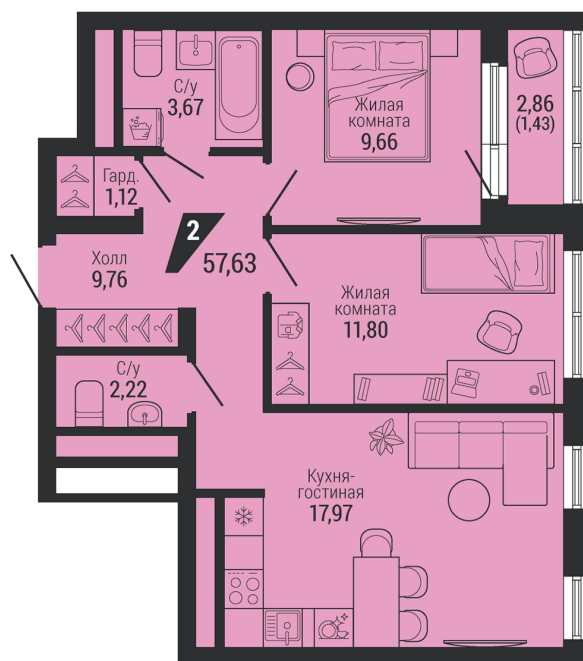

Офис: + 7 343 328 30 30
+7 343 328 30 30 info@gk-praktika.ru
г. Екатеринбург, ул. 8 марта 49, оф. 401

практика

2-комн.

57.63 м²

10 340 778 ₪

Проект	квартал «на Шефской»
Адрес	ул. шефская, д. 2, стр. 2
Номер квартиры	1.9.10
Корпус, секция	2, 1
Этаж	10 из 26
Отделка	-
Срок сдачи	1 кв. 2028

сканируйте QR-код
чтобы скачать
презентацию проекта

Файл актуален на 08.07.2026
Застройщик компания Практика
Не является публичной офертой

На этаже

Дом 2

Этажи 2-17

сканируйте QR-код
чтобы скачать
презентацию проекта