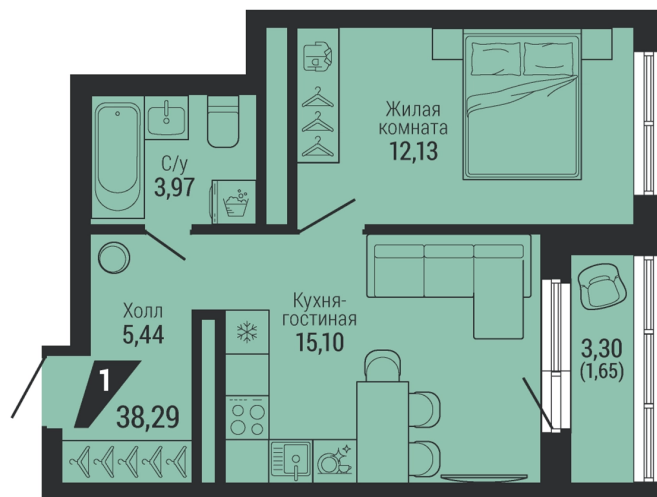

**1-КОМН.**

**38.29 м<sup>2</sup>**

**7 259 800 ₪**

Проект	квартал «на Шефской»
Адрес	ул. шефская, д. 2, стр. 2
Номер квартиры	1.8.12
Корпус, секция	2, 1
Этаж	12 из 26
Отделка	-
Срок сдачи	1 кв. 2028

сканируйте QR-код  
чтобы скачать  
презентацию проекта

## Дом на генплане