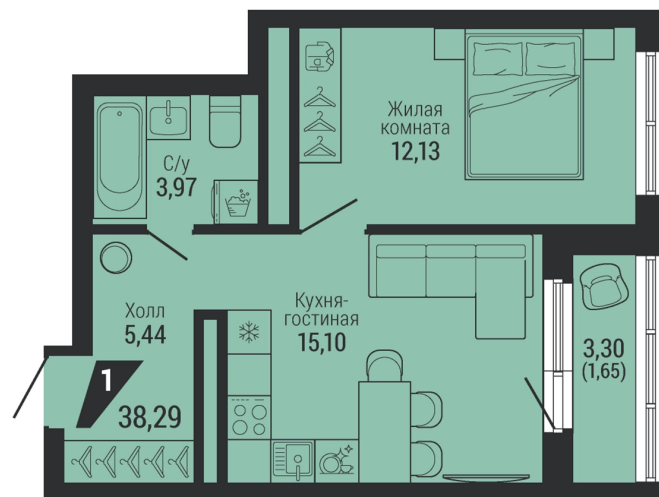

Офис: + 7 343 328 30 30
+7 343 328 30 30 info@gk-praktika.ru
г. Екатеринбург, ул. 8 марта 49, оф. 401

практика

1-КОМН.

38.29 м²

7 109 859 ₪

Проект	квартал «на Шефской»
Адрес	ул. шефская, д. 2, стр. 2
Номер квартиры	1.8.8
Корпус, секция	2, 1
Этаж	8 из 26
Отделка	-
Срок сдачи	1 кв. 2028

сканируйте QR-код
чтобы скачать
презентацию проекта

Файл актуален на 07.07.2026
Застройщик компания Практика
Не является публичной офертой

На этаже

Дом 2

Этажи 2-17

сканируйте QR-код
чтобы скачать
презентацию проекта