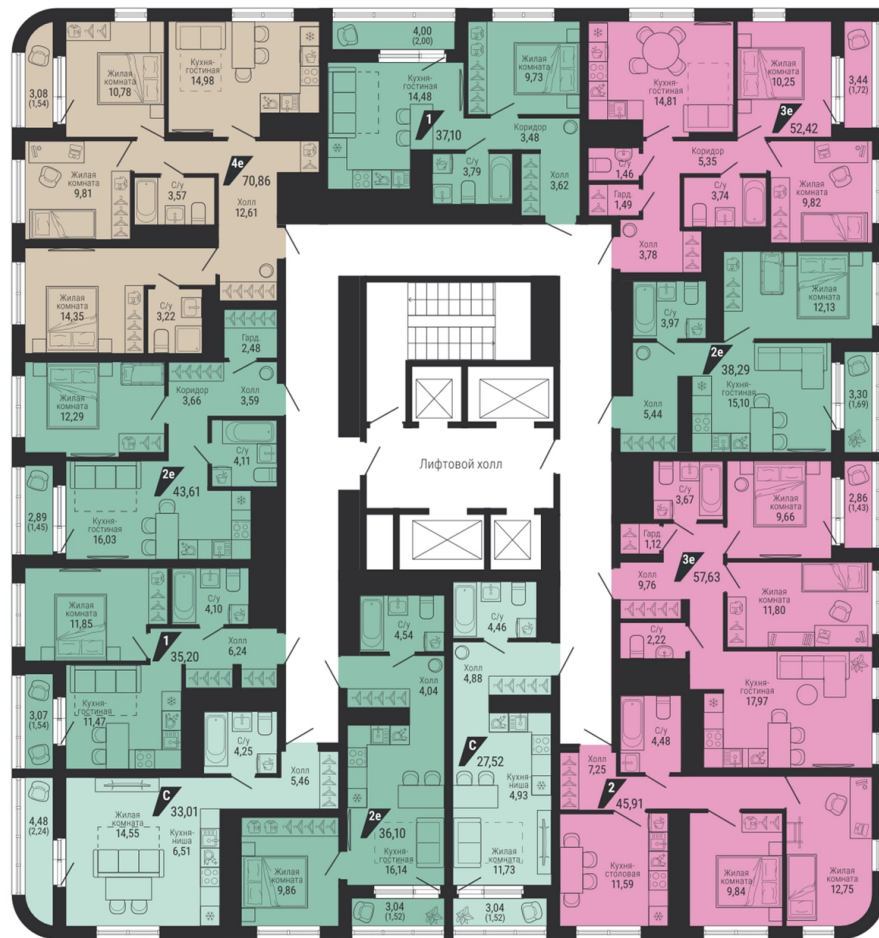

Офис: + 7 343 328 30 30
+7 343 328 30 30 info@gk-praktika.ru
г. Екатеринбург, ул. 8 марта 49, оф. 401

практика

1-КОМН.

38.29 м²

7 109 859 ₪

Проект	квартал «на Шефской»
Адрес	ул. шефская, д. 2, стр. 2
Номер квартиры	1.8.8
Корпус, секция	2, 1
Этаж	8 из 26
Отделка	-
Срок сдачи	1 кв. 2028

сканируйте QR-код
чтобы скачать
презентацию проекта

Файл актуален на 07.07.2026
Застройщик компания Практика
Не является публичной офертой

На этаже

Дом 2

Этажи 2-17

сканируйте QR-код
чтобы скачать
презентацию проекта

Дом на карте