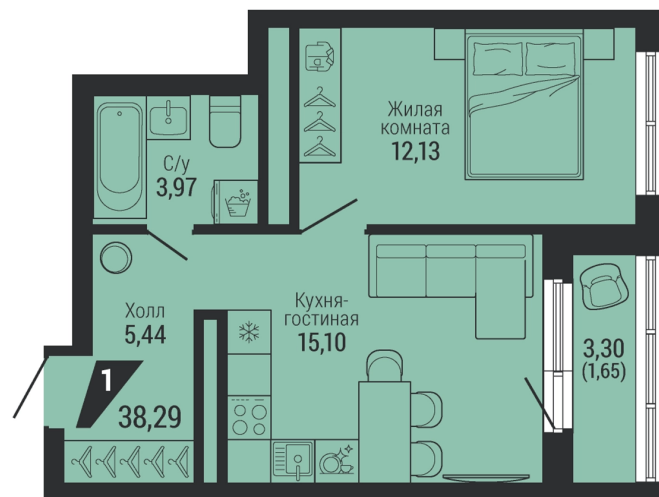

1-КОМН.

38.29 м²

7 409 741 ₪

Проект	квартал «на Шефской»
Адрес	ул. шефская, д. 2, стр. 2
Номер квартиры	1.8.16
Корпус, секция	2, 1
Этаж	16 из 26
Отделка	-
Срок сдачи	1 кв. 2028

сканируйте QR-код
чтобы скачать
презентацию проекта

Файл актуален на 24.06.2026
Застройщик компания Практика
Не является публичной офертой

На этаже

Дом 2

Этажи 2-17

сканируйте QR-код
чтобы скачать
презентацию проекта

Файл актуален на 24.06.2026
Застройщик компания Практика
Не является публичной офертой