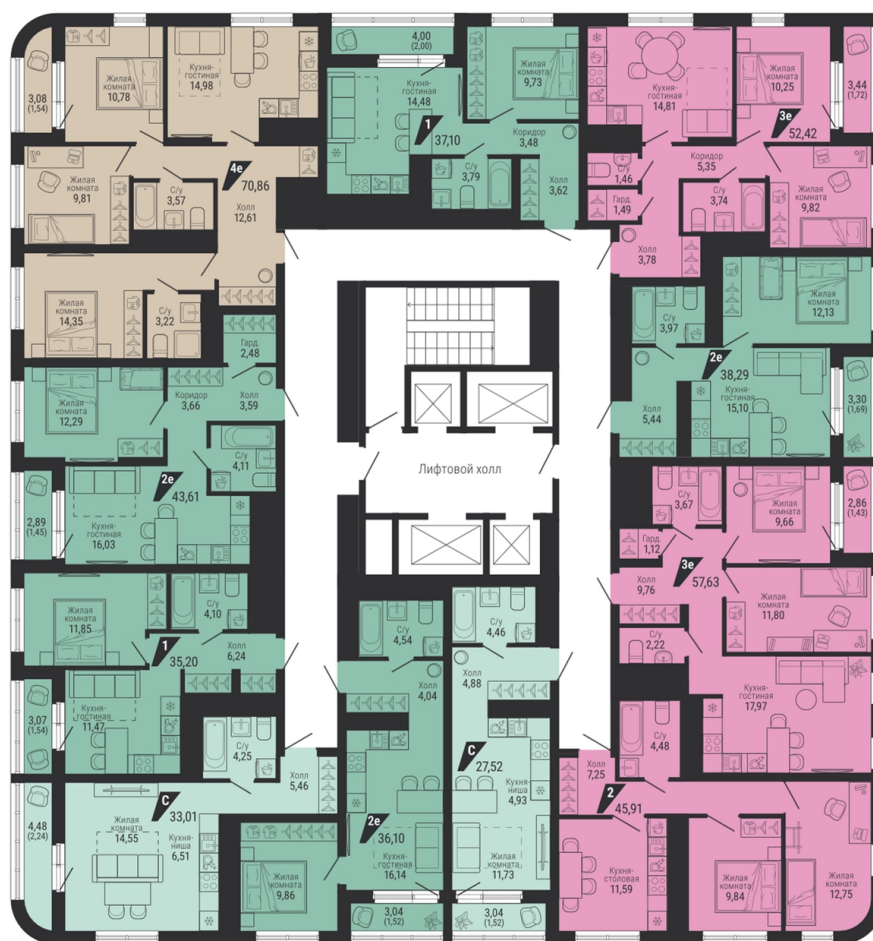

1-КОМН.

38.29 м²

7 409 741 ₪

Проект	квартал «на Шефской»
Адрес	ул. шефская, д. 2, стр. 2
Номер квартиры	1.8.16
Корпус, секция	2, 1
Этаж	16 из 26
Отделка	-
Срок сдачи	1 кв. 2028

сканируйте QR-код
чтобы скачать
презентацию проекта

Файл актуален на 24.06.2026
Застройщик компания Практика
Не является публичной офертой

На этаже

Дом 2

Этажи 2-17

сканируйте QR-код
чтобы скачать
презентацию проекта

Файл актуален на 24.06.2026
Застройщик компания Практика
Не является публичной офертой