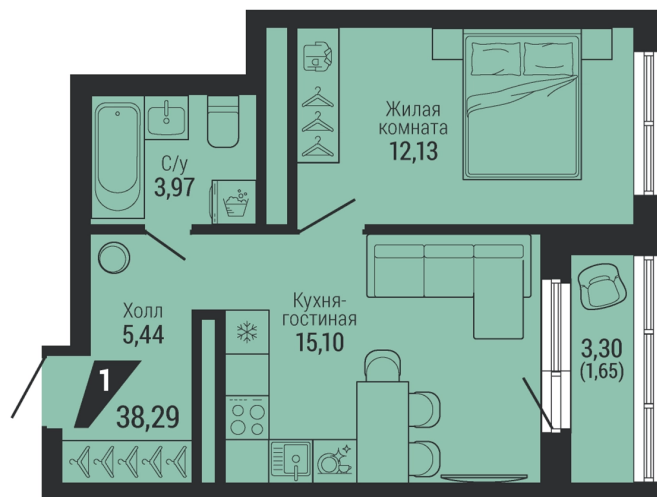

Офис: + 7 343 328 30 30
+7 343 328 30 30 info@gk-praktika.ru
г. Екатеринбург, ул. 8 марта 49, оф. 401

практика

1-КОМН.

38.29 м²

7 184 830 ₽

Проект	квартал «на Шефской»
Адрес	ул. шефская, д. 2, стр. 2
Номер квартиры	1.8.10
Корпус, секция	2, 1
Этаж	10 из 26
Отделка	-
Срок сдачи	1 кв. 2028