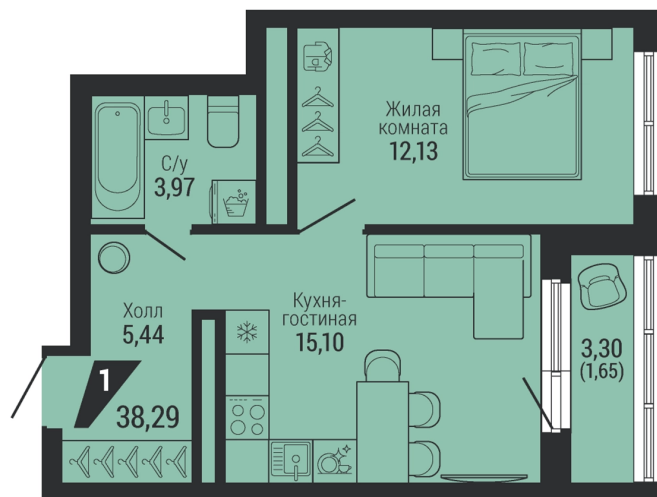

Офис: + 7 343 328 30 30
+7 343 328 30 30 info@gk-praktika.ru
г. Екатеринбург, ул. 8 марта 49, оф. 401

практика

1-КОМН.

38.29 м²

7 334 770 ₪

Проект	квартал «на Шефской»
Адрес	ул. шефская, д. 2, стр. 2
Номер квартиры	1.8.14
Корпус, секция	2, 1
Этаж	14 из 26
Отделка	-
Срок сдачи	1 кв. 2028