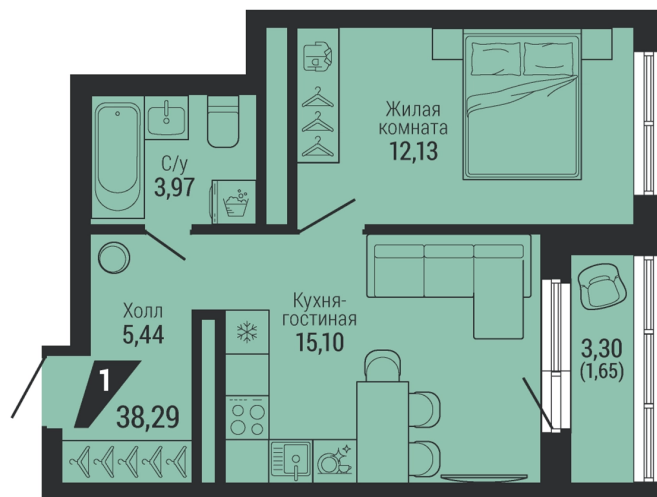

Офис: + 7 343 328 30 30
+7 343 328 30 30 info@gk-praktika.ru
г. Екатеринбург, ул. 8 марта 49, оф. 401

практика

1-КОМН.

38.29 м²

7 372 255 ₪

Проект	квартал «на Шефской»
Адрес	ул. шефская, д. 2, стр. 2
Номер квартиры	1.8.15
Корпус, секция	2, 1
Этаж	15 из 26
Отделка	-
Срок сдачи	1 кв. 2028