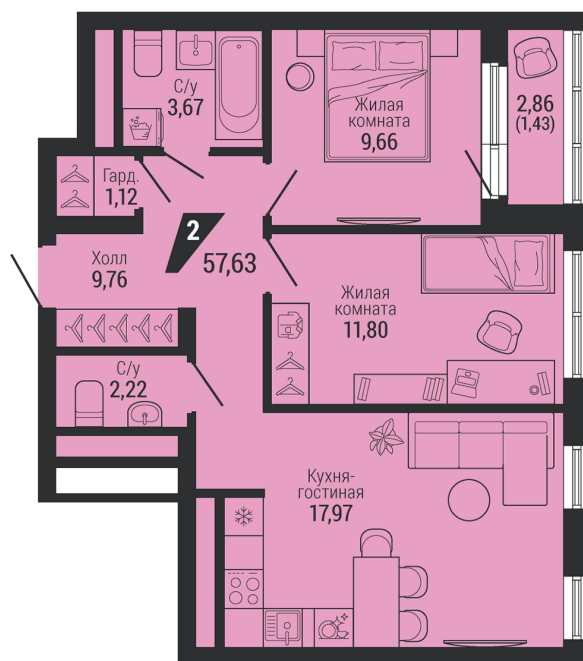

Офис: + 7 343 328 30 30
+7 343 328 30 30 info@gk-praktika.ru
г. Екатеринбург, ул. 8 марта 49, оф. 401

практика

2-комн.

57.63 м²

10 382 777 ₽

Проект	квартал «на Шефской»
Адрес	ул. шефская, д. 2, стр. 2
Номер квартиры	1.9.11
Корпус, секция	2, 1
Этаж	11 из 26
Отделка	-
Срок сдачи	1 кв. 2028