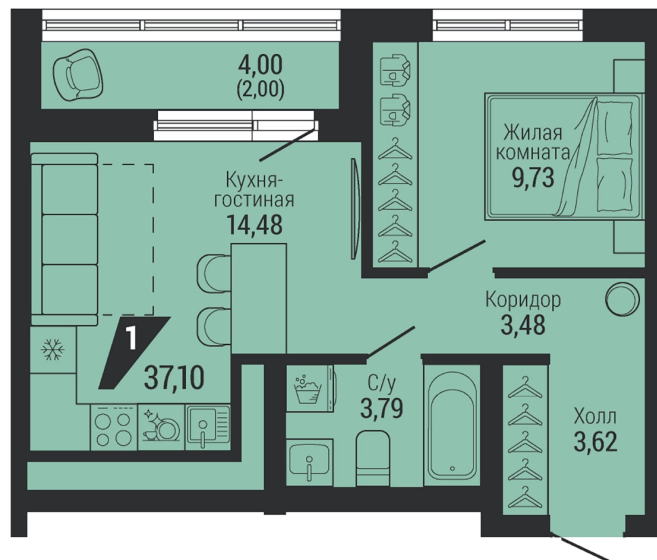

1-КОМН. 37.10 м²

7 376 707 ₪

Проект	квартал «на Шефской»
Адрес	ул. шефская, д. 2, стр. 2
Номер квартиры	1.6.17
Корпус, секция	2, 1
Этаж	17 из 26
Отделка	-
Срок сдачи	1 кв. 2028

сканируйте QR-код
чтобы скачать
презентацию проекта