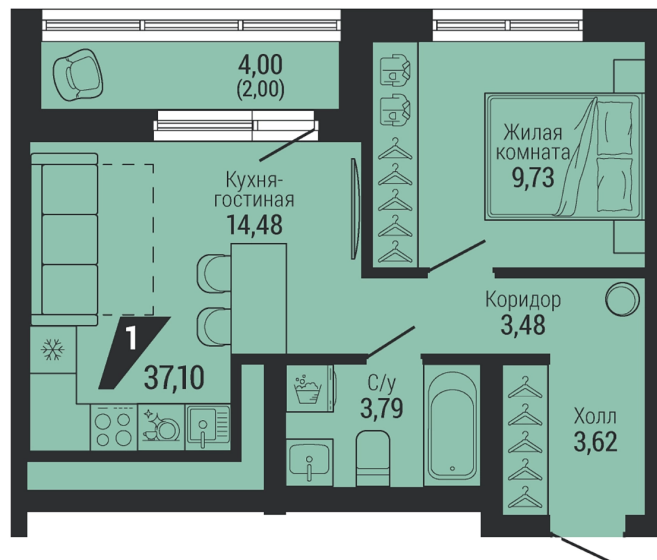

Офис: + 7 343 328 30 30
+7 343 328 30 30 info@gk-praktika.ru
г. Екатеринбург, ул. 8 марта 49, оф. 401

практика

1-КОМН.
37.10 м²

7 082 705 ₽

Проект	квартал «на Шефской»
Адрес	ул. шефская, д. 2, стр. 2
Номер квартиры	1.6.9
Корпус, секция	2, 1
Этаж	9 из 26
Отделка	-
Срок сдачи	1 кв. 2028