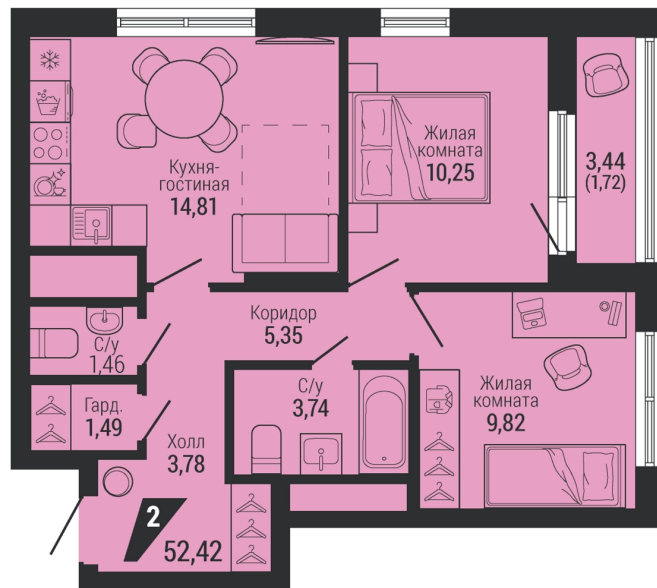

Офис: + 7 343 328 30 30  
+7 343 328 30 30 info@gk-praktika.ru  
г. Екатеринбург, ул. 8 марта 49, оф. 401

практика

**2-комн.**

**52.42 м<sup>2</sup>**

**8 586 984 ₽**

Проект	квартал «на Шефской»
Адрес	ул. шефская, д. 2, стр. 2
Номер квартиры	1.7.12
Корпус, секция	2, 1
Этаж	12 из 26
Отделка	-
Срок сдачи	1 кв. 2028

## На этаже