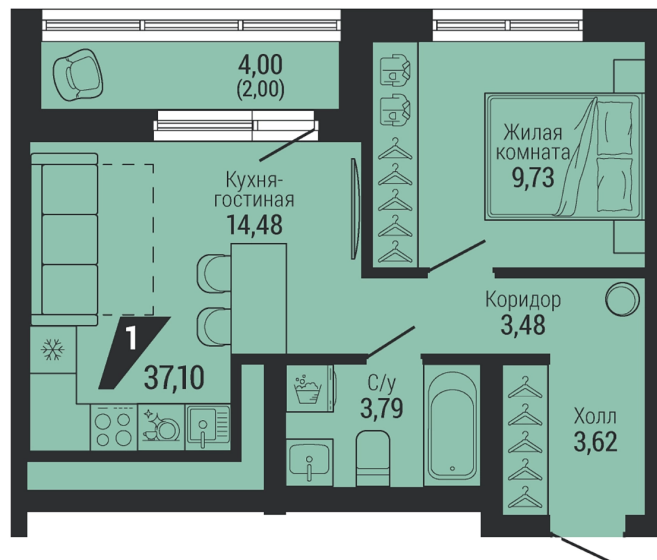

1-КОМН. 37.10 м²

6 200 441 ₽

Проект	квартал «на Шефской»
Адрес	ул. шефская, д. 2, стр. 2
Номер квартиры	1.6.8
Корпус, секция	2, 1
Этаж	8 из 26
Отделка	-
Срок сдачи	1 кв. 2028

сканируйте QR-код
чтобы скачать
презентацию проекта