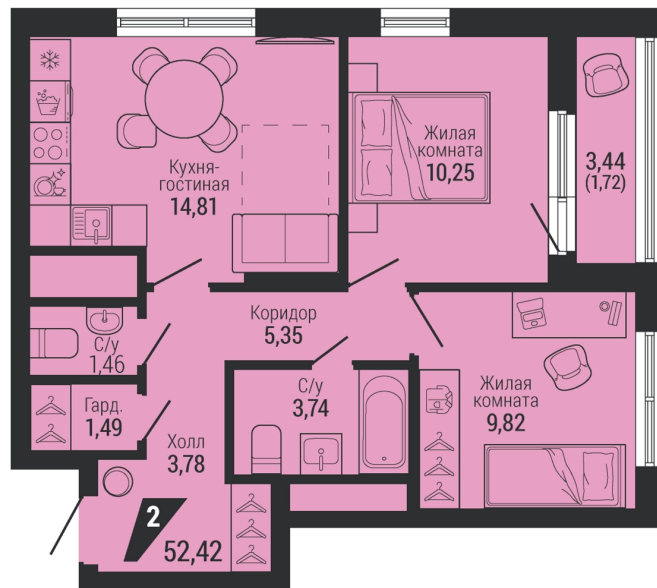

Офис: + 7 343 328 30 30
+7 343 328 30 30 info@gk-praktika.ru
г. Екатеринбург, ул. 8 марта 49, оф. 401

практика

2-комн.

52.42 м²

9 967 938 ₽

Проект	квартал «на Шефской»
Адрес	ул. шефская, д. 2, стр. 2
Номер квартиры	1.7.17
Корпус, секция	2, 1
Этаж	17 из 26
Отделка	-
Срок сдачи	1 кв. 2028

сканируйте QR-код
чтобы скачать
презентацию проекта

Файл актуален на 07.07.2026
Застройщик компания Практика
Не является публичной офертой

На этаже

Дом 2

Этажи 2-17

сканируйте QR-код
чтобы скачать
презентацию проекта