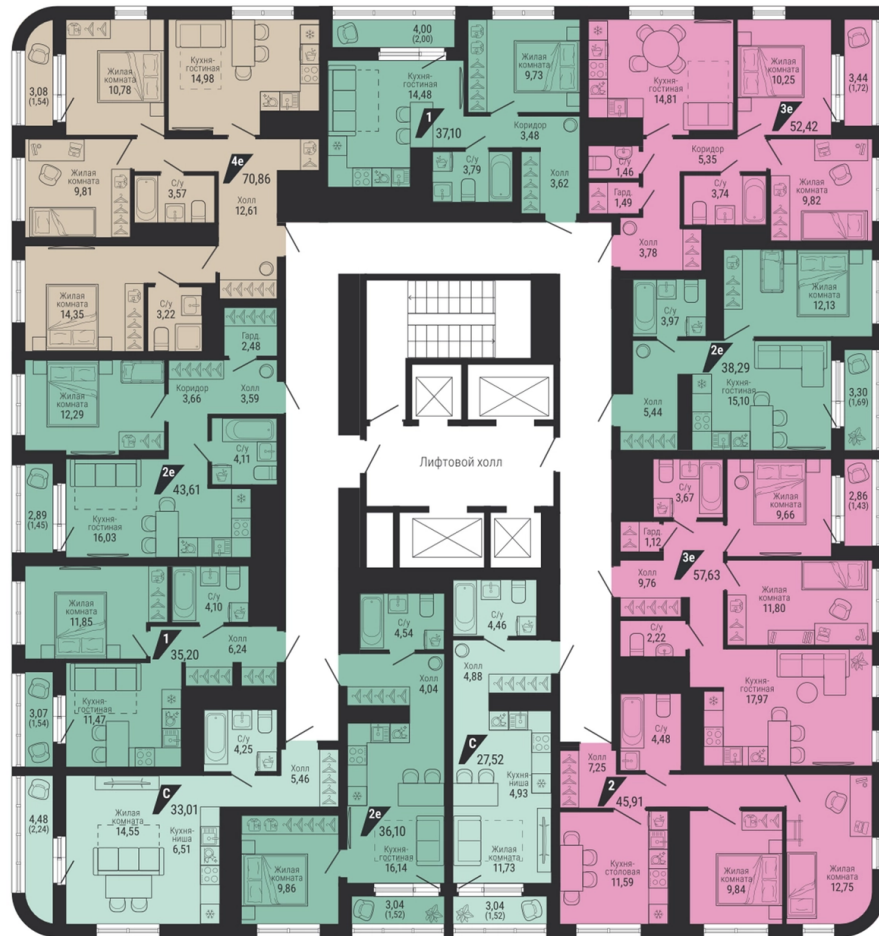

Офис: + 7 343 328 30 30
+7 343 328 30 30 info@gk-praktika.ru
г. Екатеринбург, ул. 8 марта 49, оф. 401

практика

2-комн.

52.42 м²

9 967 938 ₽

Проект	квартал «на Шефской»
Адрес	ул. шефская, д. 2, стр. 2
Номер квартиры	1.7.17
Корпус, секция	2, 1
Этаж	17 из 26
Отделка	-
Срок сдачи	1 кв. 2028

сканируйте QR-код
чтобы скачать
презентацию проекта

Файл актуален на 07.07.2026
Застройщик компания Практика
Не является публичной офертой

На этаже

Дом 2

Этажи 2-17

сканируйте QR-код
чтобы скачать
презентацию проекта

Дом на карте