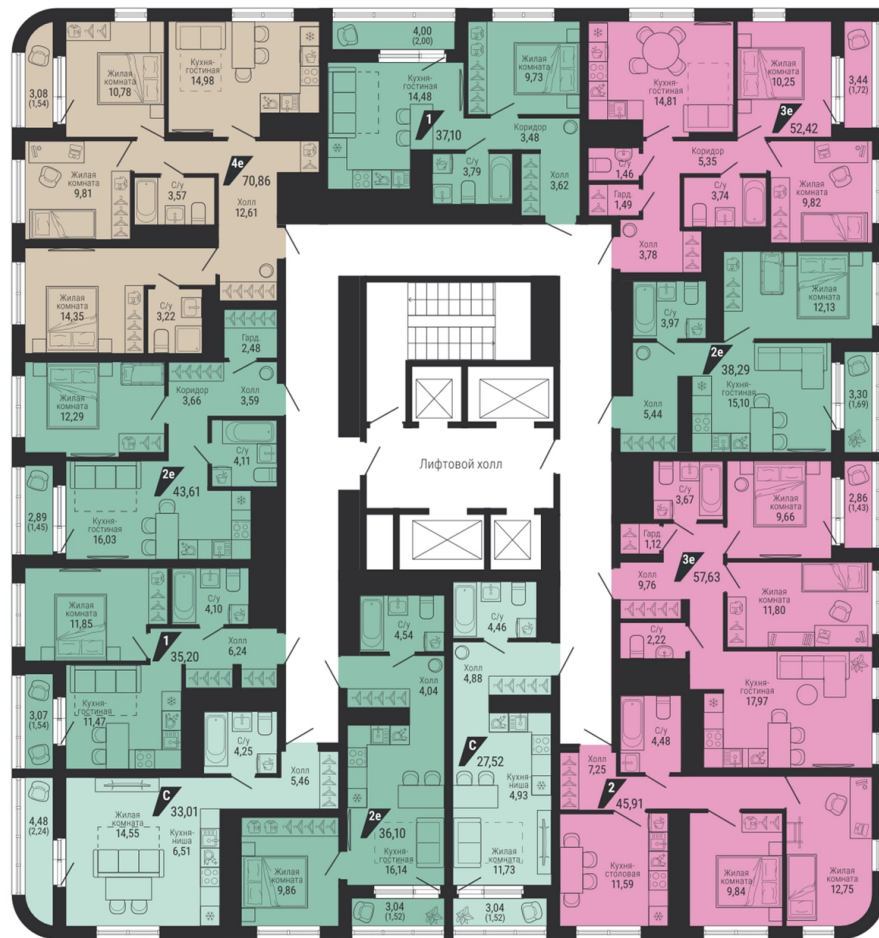

2-комн.

52.42 м²

9 967 938 ₽

Проект	квартал «на Шефской»
Адрес	ул. шефская, д. 2, стр. 2
Номер квартиры	1.7.17
Корпус, секция	2, 1
Этаж	17 из 26
Отделка	-
Срок сдачи	1 кв. 2028

сканируйте QR-код
чтобы скачать
презентацию проекта

Файл актуален на 07.07.2026
Застройщик компания Практика
Не является публичной офертой

На этаже

Дом 2

Этажи 2-17

сканируйте QR-код
чтобы скачать
презентацию проекта

Файл актуален на 07.07.2026
Застройщик компания Практика
Не является публичной офертой