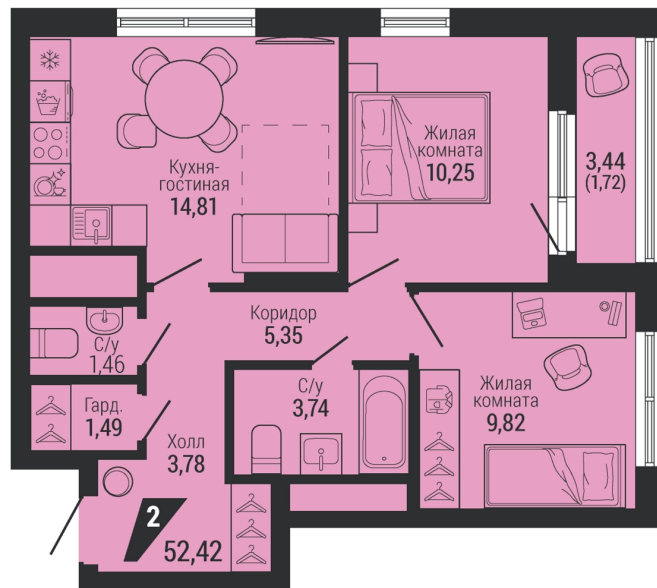

2-комн.

52.42 м²

9 967 938 ₽

Проект	квартал «на Шефской»
Адрес	ул. шефская, д. 2, стр. 2
Номер квартиры	1.7.17
Корпус, секция	2, 1
Этаж	17 из 26
Отделка	-
Срок сдачи	1 кв. 2028

сканируйте QR-код
чтобы скачать
презентацию проекта

Файл актуален на 07.07.2026
Застройщик компания Практика
Не является публичной офертой

На этаже

Дом 2

Этажи 2-17

сканируйте QR-код
чтобы скачать
презентацию проекта

Файл актуален на 07.07.2026
Застройщик компания Практика
Не является публичной офертой