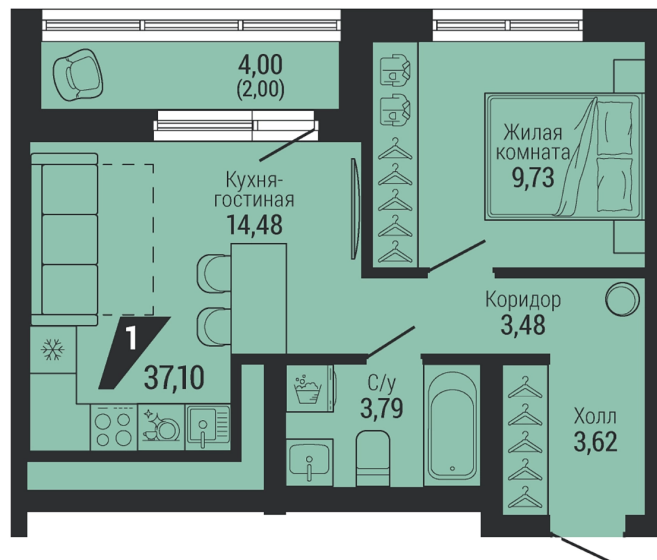

1-КОМН. 37.10 м²

7 303 206 ₽

Проект	квартал «на Шефской»
Адрес	ул. шефская, д. 2, стр. 2
Номер квартиры	1.6.15
Корпус, секция	2, 1
Этаж	15 из 26
Отделка	-
Срок сдачи	1 кв. 2028

сканируйте QR-код
чтобы скачать
презентацию проекта