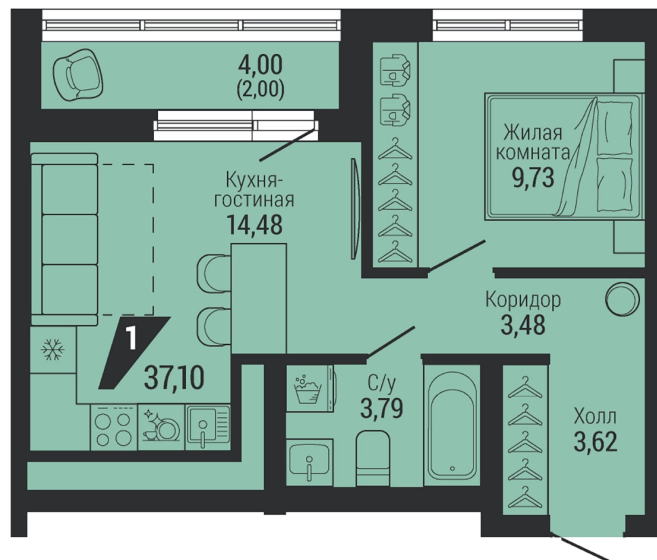

1-КОМН. 37.10 м²

7 339 958 ₪

Проект	квартал «на Шефской»
Адрес	ул. шефская, д. 2, стр. 2
Номер квартиры	1.6.16
Корпус, секция	2, 1
Этаж	16 из 26
Отделка	-
Срок сдачи	1 кв. 2028

сканируйте QR-код
чтобы скачать
презентацию проекта