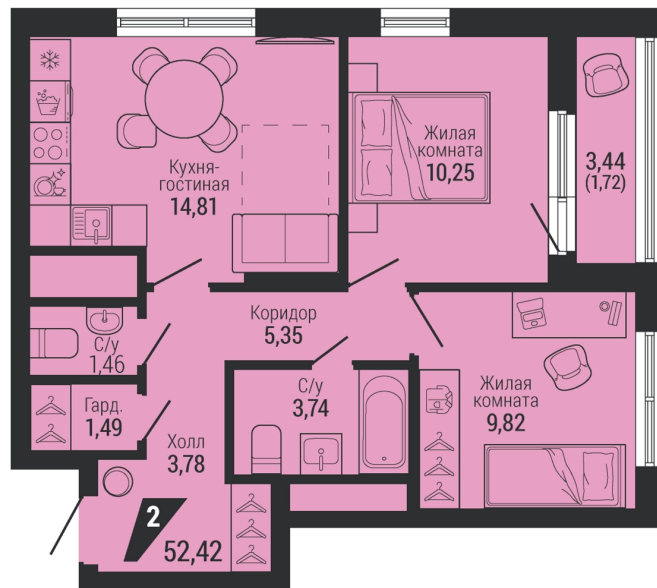

2-комн.

52.42 м²

9 925 939 ₽

Проект	квартал «на Шефской»
Адрес	ул. шефская, д. 2, стр. 2
Номер квартиры	1.7.16
Корпус, секция	2, 1
Этаж	16 из 26
Отделка	-
Срок сдачи	1 кв. 2028

сканируйте QR-код
чтобы скачать
презентацию проекта

Файл актуален на 01.07.2026
Застройщик компания Практика
Не является публичной офертой

На этаже

Дом 2

Этажи 2-17

сканируйте QR-код
чтобы скачать
презентацию проекта

Файл актуален на 01.07.2026
Застройщик компания Практика
Не является публичной офертой