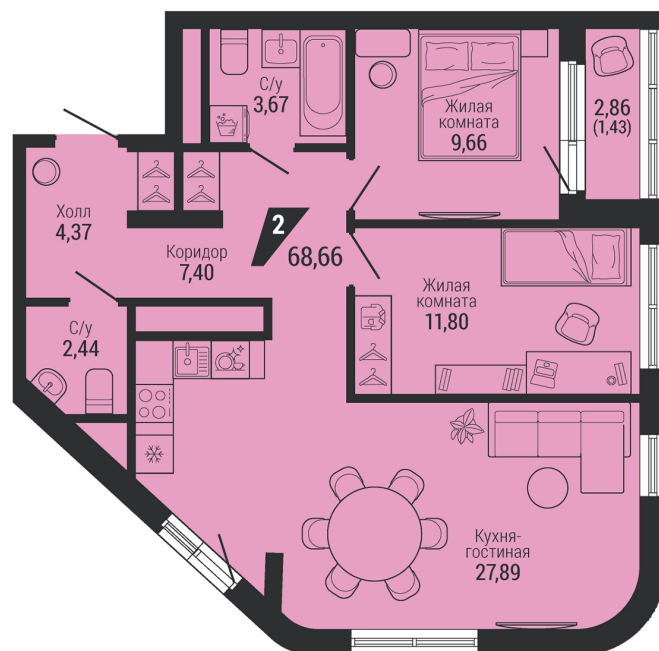

Офис: + 7 343 328 30 30  
+7 343 328 30 30 info@gk-praktika.ru  
г. Екатеринбург, ул. 8 марта 49, оф. 401

практика

**2-комн.**

**68.66 м<sup>2</sup>**

**12 438 151 ₽**

Проект	квартал «на Шефской»
Адрес	ул. шефская, д. 2, стр. 2
Номер квартиры	1.5.20
Корпус, секция	2, 1
Этаж	20 из 26
Отделка	-
Срок сдачи	1 кв. 2028

## На этаже

### Дом 2

## Дом на генплане