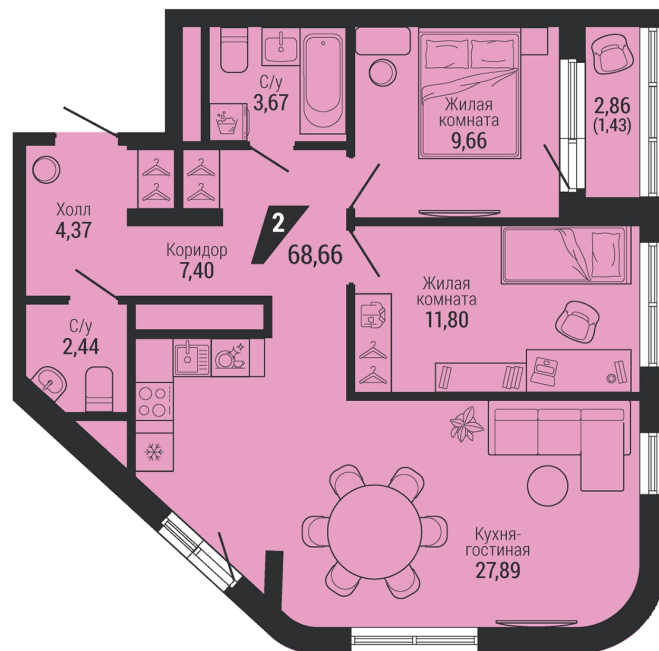

Офис: + 7 343 328 30 30
+7 343 328 30 30 info@gk-praktika.ru
г. Екатеринбург, ул. 8 марта 49, оф. 401

практика

2-комн.

68.66 м²

12 485 400 ₹

Проект	квартал «на Шефской»
Адрес	ул. шефская, д. 2, стр. 2
Номер квартиры	1.5.22
Корпус, секция	2, 1
Этаж	22 из 26
Отделка	-
Срок сдачи	1 кв. 2028

сканируйте QR-код
чтобы скачать
презентацию проекта

Файл актуален на 08.07.2026
Застройщик компания Практика
Не является публичной офертой

На этаже

Дом 2

Этажи 20-26

сканируйте QR-код
чтобы скачать
презентацию проекта

Дом на карте