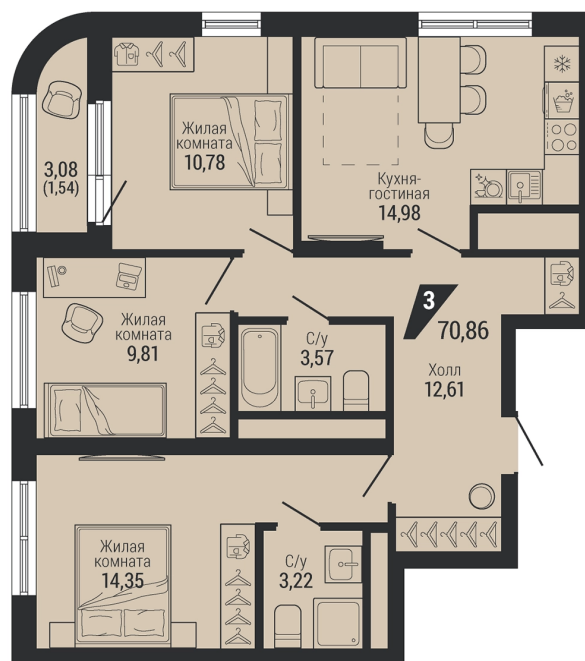

**3-комн.**

**70.86 м<sup>2</sup>**

**12 086 581 ₹**

Проект	квартал «на Шефской»
Адрес	ул. шефская, д. 2, стр. 2
Номер квартиры	1.5.4
Корпус, секция	2, 1
Этаж	4 из 26
Отделка	-
Срок сдачи	1 кв. 2028

сканируйте QR-код  
чтобы скачать  
презентацию проекта

## На этаже

### Дом 2

## Дом на генплане