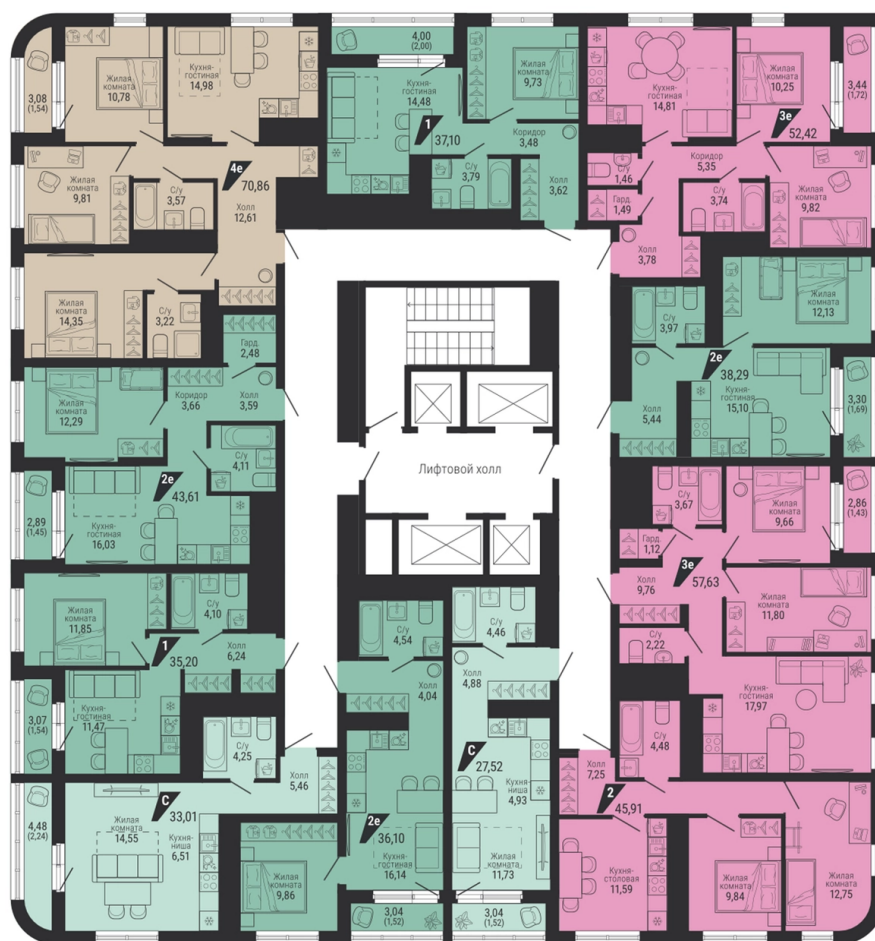

На этаже

Дом 2

Этажи 2-17

сканируйте QR-код
чтобы скачать
презентацию проекта

Файл актуален на 03.07.2026
Застройщик компания Практика
Не является публичной офертой