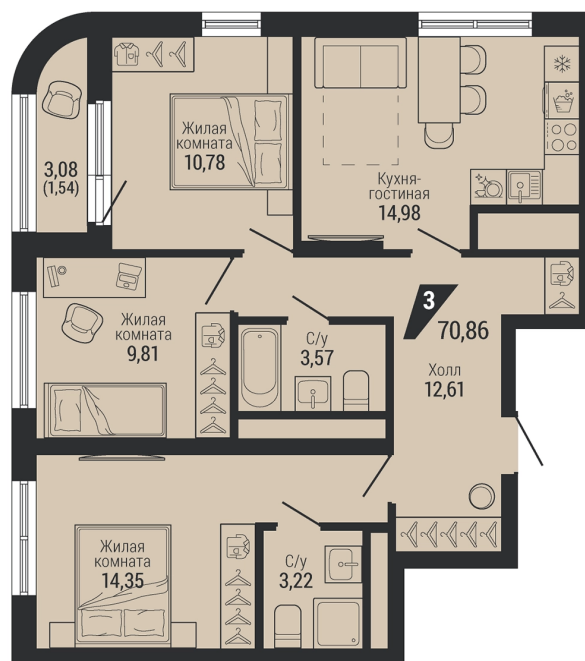

**3-комн.**

**70.86 м<sup>2</sup>**

**12 322 832 ₪**

Проект	квартал «на Шефской»
Адрес	ул. шефская, д. 2, стр. 2
Номер квартиры	1.5.9
Корпус, секция	2, 1
Этаж	9 из 26
Отделка	-
Срок сдачи	1 кв. 2028

сканируйте QR-код  
чтобы скачать  
презентацию проекта

## Дом на генплане