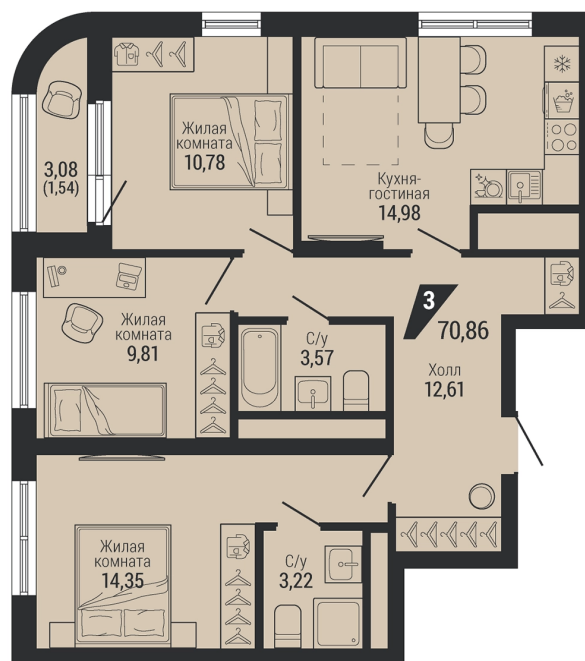

3-комн.

70.86 м²

12 322 832 ₪

Проект	квартал «на Шефской»
Адрес	ул. шефская, д. 2, стр. 2
Номер квартиры	1.5.9
Корпус, секция	2, 1
Этаж	9 из 26
Отделка	-
Срок сдачи	1 кв. 2028

сканируйте QR-код
чтобы скачать
презентацию проекта

Дом на карте