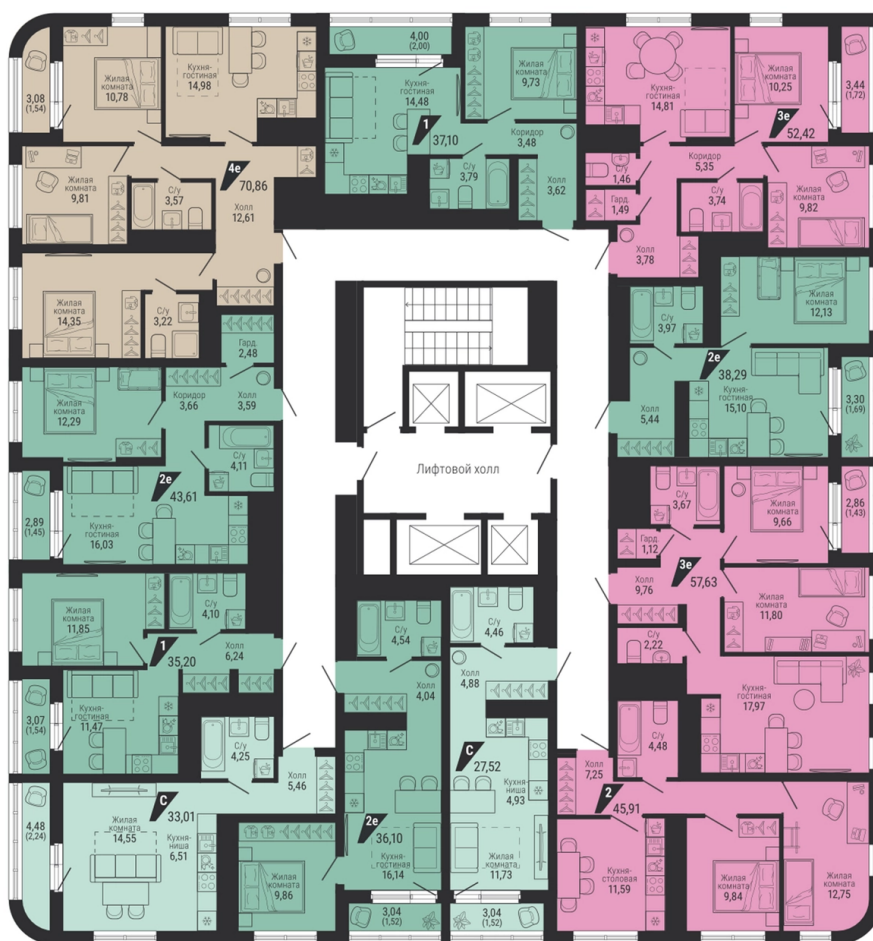

Офис: + 7 343 328 30 30
+7 343 328 30 30 info@gk-praktika.ru
г. Екатеринбург, ул. 8 марта 49, оф. 401

практика

1-КОМН. 37.10 м²

7 229 709 ₪

Проект	квартал «на Шефской»
Адрес	ул. шефская, д. 2, стр. 2
Номер квартиры	1.6.13
Корпус, секция	2, 1
Этаж	13 из 26
Отделка	-
Срок сдачи	1 кв. 2028

сканируйте QR-код
чтобы скачать
презентацию проекта

Файл актуален на 12.06.2026
Застройщик компания Практика
Не является публичной офертой

На этаже

Дом 2

Этажи 2-17

сканируйте QR-код
чтобы скачать
презентацию проекта

Дом на карте