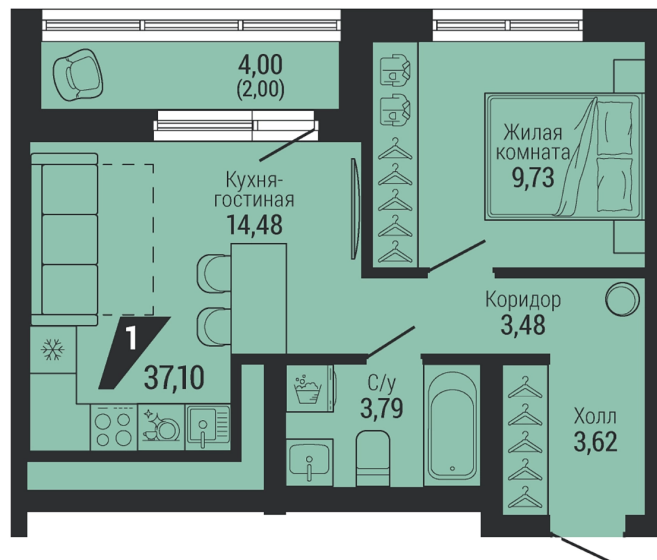

Офис: + 7 343 328 30 30
+7 343 328 30 30 info@gk-praktika.ru
г. Екатеринбург, ул. 8 марта 49, оф. 401

практика

1-КОМН. 37.10 м²

7 229 709 ₪

Проект	квартал «на Шефской»
Адрес	ул. шефская, д. 2, стр. 2
Номер квартиры	1.6.13
Корпус, секция	2, 1
Этаж	13 из 26
Отделка	-
Срок сдачи	1 кв. 2028

сканируйте QR-код
чтобы скачать
презентацию проекта

Файл актуален на 12.06.2026
Застройщик компания Практика
Не является публичной офертой

На этаже

Дом 2

Этажи 2-17

сканируйте QR-код
чтобы скачать
презентацию проекта