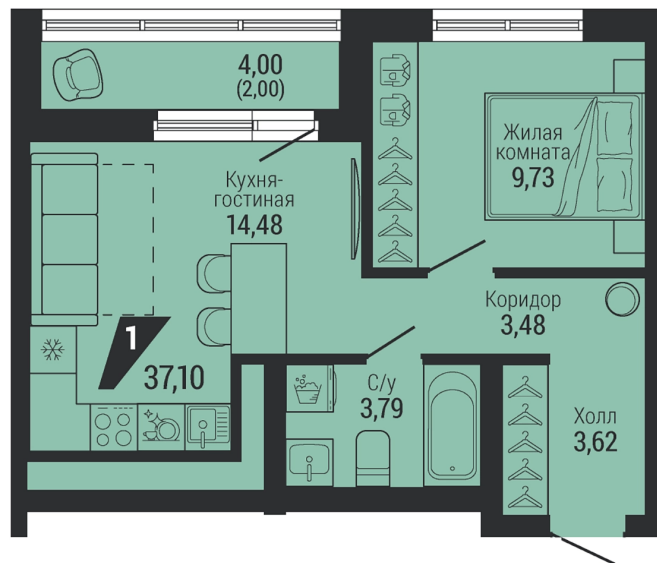

Офис: + 7 343 328 30 30
+7 343 328 30 30 info@gk-praktika.ru
г. Екатеринбург, ул. 8 марта 49, оф. 401

практика

1-КОМН.
37.10 м²

7 229 709 ₪

Проект	квартал «на Шефской»
Адрес	ул. шефская, д. 2, стр. 2
Номер квартиры	1.6.13
Корпус, секция	2, 1
Этаж	13 из 26
Отделка	-
Срок сдачи	1 кв. 2028