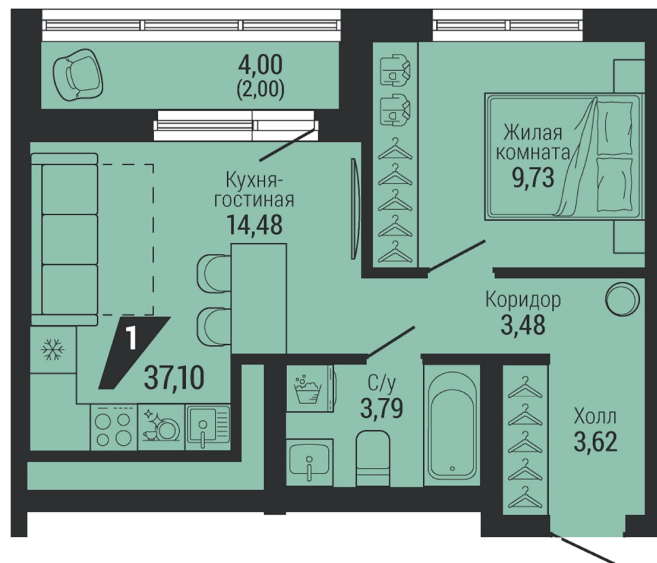

1-КОМН. 37.10 м²

7 266 455 ₽

Проект	квартал «на Шефской»
Адрес	ул. шефская, д. 2, стр. 2
Номер квартиры	1.6.14
Корпус, секция	2, 1
Этаж	14 из 26
Отделка	-
Срок сдачи	1 кв. 2028

сканируйте QR-код
чтобы скачать
презентацию проекта