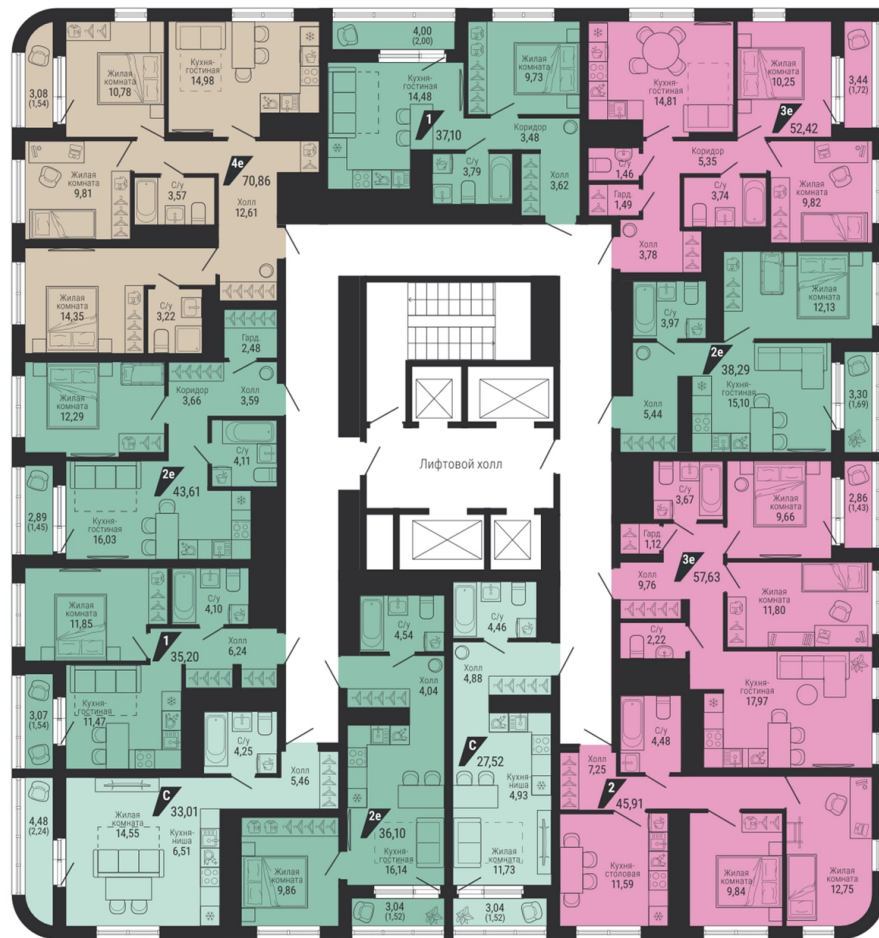

3-комн.

70.86 м²

12 275 581 ₽

Проект	квартал «на Шефской»
Адрес	ул. шефская, д. 2, стр. 2
Номер квартиры	1.5.8
Корпус, секция	2, 1
Этаж	8 из 26
Отделка	-
Срок сдачи	1 кв. 2028

сканируйте QR-код
чтобы скачать
презентацию проекта

Файл актуален на 07.07.2026
Застройщик компания Практика
Не является публичной офертой

На этаже

Дом 2

Этажи 2-17

сканируйте QR-код
чтобы скачать
презентацию проекта

Файл актуален на 07.07.2026
Застройщик компания Практика
Не является публичной офертой