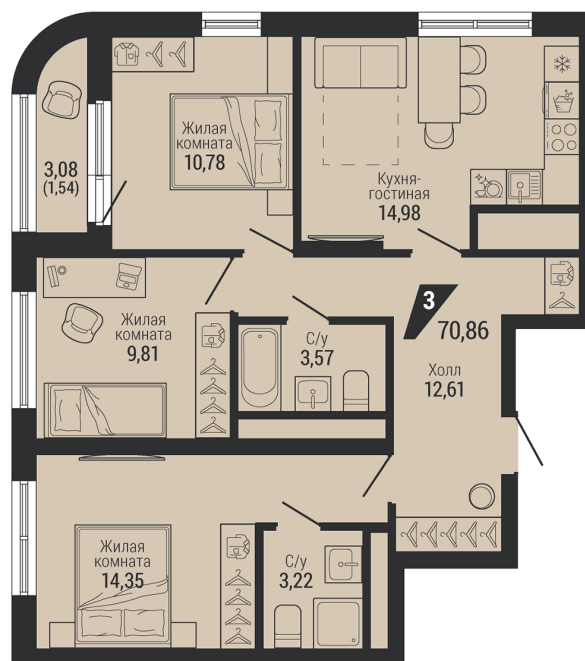

3-комн.

70.86 м²

12 275 581 ₽

Проект	квартал «на Шефской»
Адрес	ул. шефская, д. 2, стр. 2
Номер квартиры	1.5.8
Корпус, секция	2, 1
Этаж	8 из 26
Отделка	-
Срок сдачи	1 кв. 2028

сканируйте QR-код
чтобы скачать
презентацию проекта

Файл актуален на 07.07.2026
Застройщик компания Практика
Не является публичной офертой

На этаже

Дом 2

Этажи 2-17

сканируйте QR-код
чтобы скачать
презентацию проекта

Файл актуален на 07.07.2026
Застройщик компания Практика
Не является публичной офертой