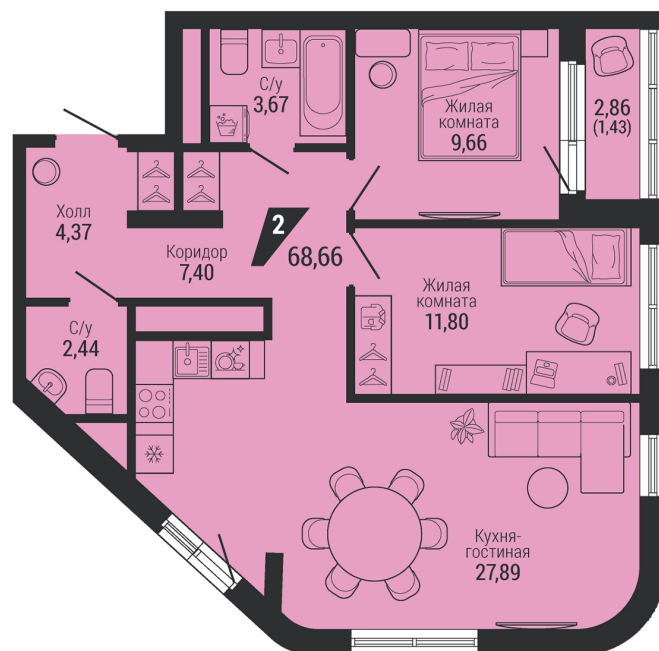

Офис: + 7 343 328 30 30
+7 343 328 30 30 info@gk-praktika.ru
г. Екатеринбург, ул. 8 марта 49, оф. 401

практика

2-комн.

68.66 м²

12 627 150 ₽

Проект	квартал «на Шефской»
Адрес	ул. шефская, д. 2, стр. 2
Номер квартиры	1.5.25
Корпус, секция	2, 1
Этаж	25 из 26
Отделка	-
Срок сдачи	1 кв. 2028

сканируйте QR-код
чтобы скачать
презентацию проекта

Файл актуален на 08.07.2026
Застройщик компания Практика
Не является публичной офертой

На этаже

Дом 2

Этажи 20-26

сканируйте QR-код
чтобы скачать
презентацию проекта

Дом на карте