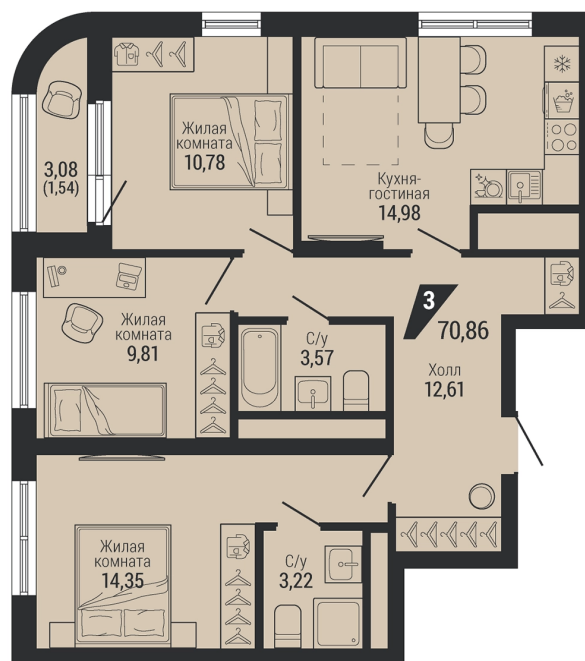

**3-комн.**

**70.86 м<sup>2</sup>**

**12 133 830 ₪**

Проект	квартал «на Шефской»
Адрес	ул. шефская, д. 2, стр. 2
Номер квартиры	1.5.5
Корпус, секция	2, 1
Этаж	5 из 26
Отделка	-
Срок сдачи	1 кв. 2028

сканируйте QR-код  
чтобы скачать  
презентацию проекта

## На этаже

### Дом 2

## Дом на генплане