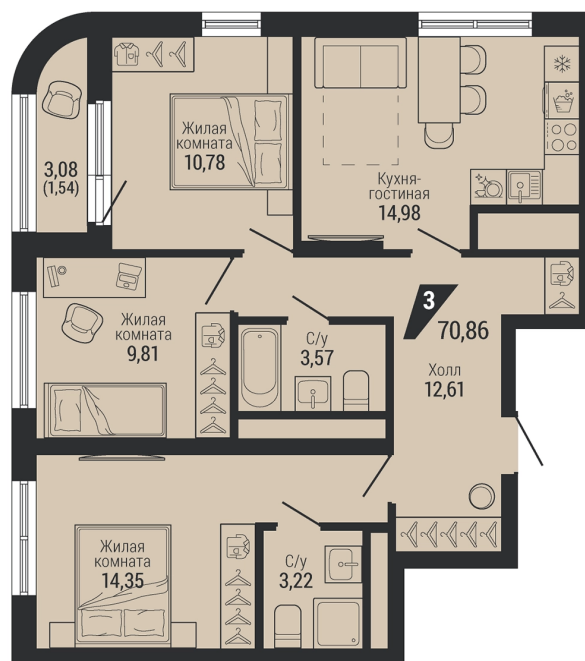

3-комн.

70.86 м²

12 133 830 ₪

Проект	квартал «на Шефской»
Адрес	ул. шефская, д. 2, стр. 2
Номер квартиры	1.5.5
Корпус, секция	2, 1
Этаж	5 из 26
Отделка	-
Срок сдачи	1 кв. 2028

сканируйте QR-код
чтобы скачать
презентацию проекта

Дом на карте