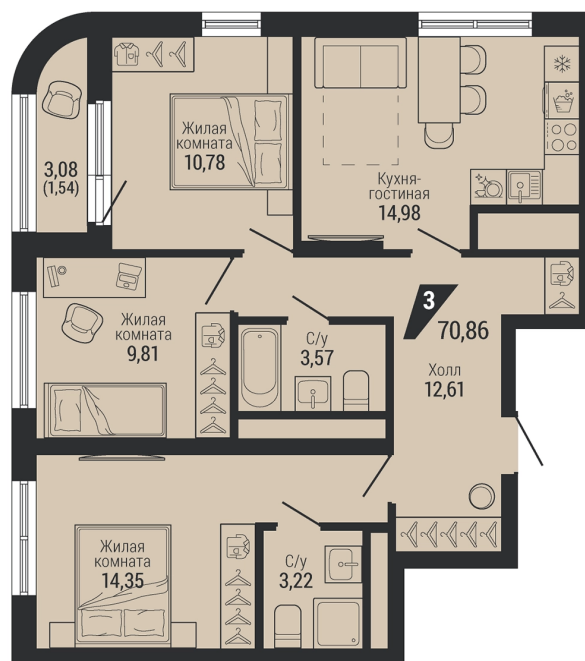

3-комн.

70.86 м²

10 594 611 ₽

| | |
|----------------|---------------------------|
| Проект | квартал «на Шефской» |
| Адрес | ул. шефская, д. 2, стр. 2 |
| Номер квартиры | 1.5.3 |
| Корпус, секция | 2, 1 |
| Этаж | 3 из 26 |
| Отделка | - |
| Срок сдачи | 1 кв. 2028 |