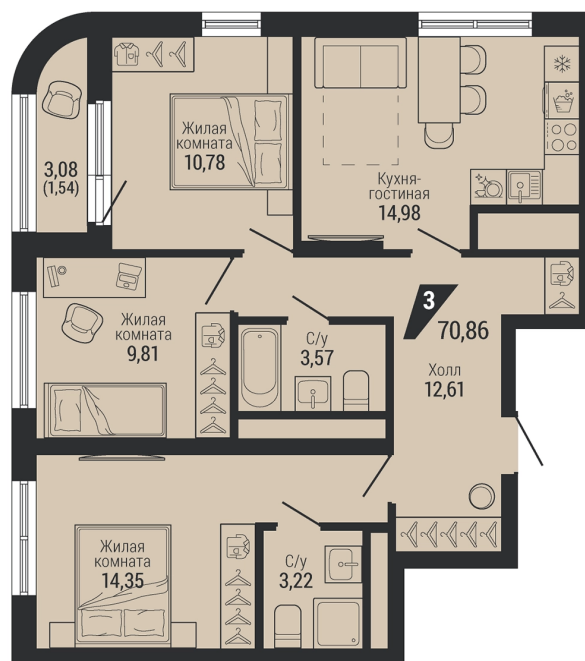

**3-комн.**

**70.86 м<sup>2</sup>**

**12 228 331 ₽**

Проект	квартал «на Шефской»
Адрес	ул. шефская, д. 2, стр. 2
Номер квартиры	1.5.7
Корпус, секция	2, 1
Этаж	7 из 26
Отделка	-
Срок сдачи	1 кв. 2028

сканируйте QR-код  
чтобы скачать  
презентацию проекта

## На этаже

### Дом 2

## Дом на генплане