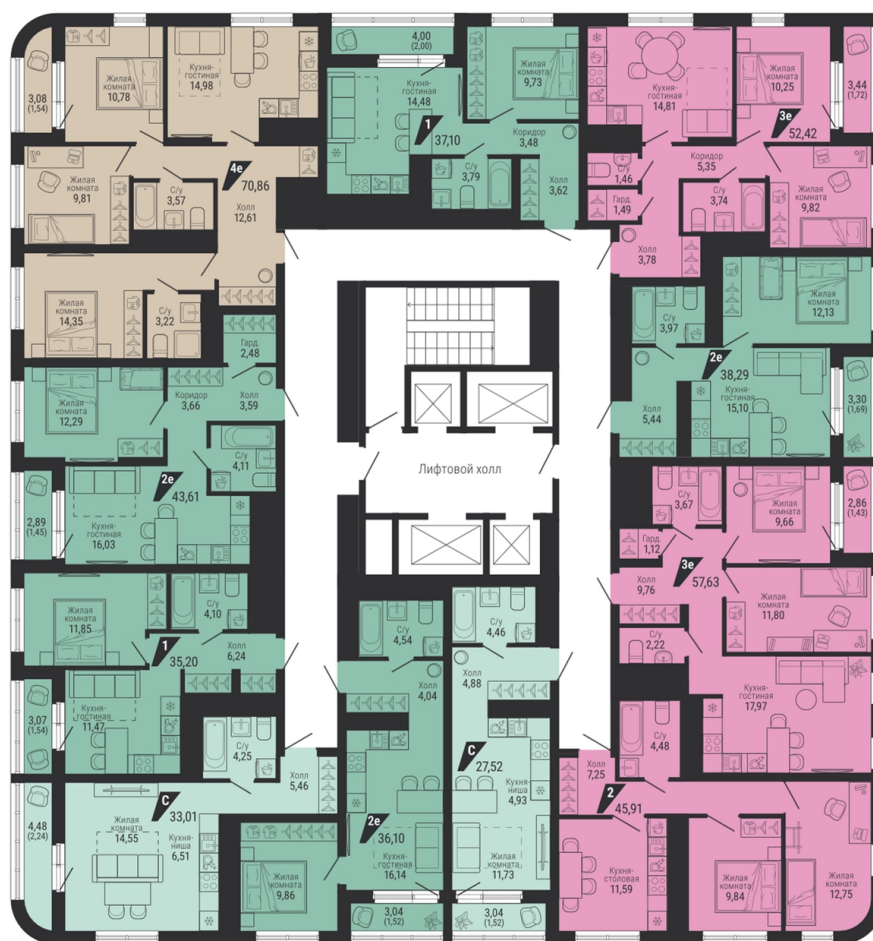

На этаже

Дом 2

Этажи 2-17

сканируйте QR-код
чтобы скачать
презентацию проекта

Файл актуален на 29.06.2026
Застройщик компания Практика
Не является публичной офертой