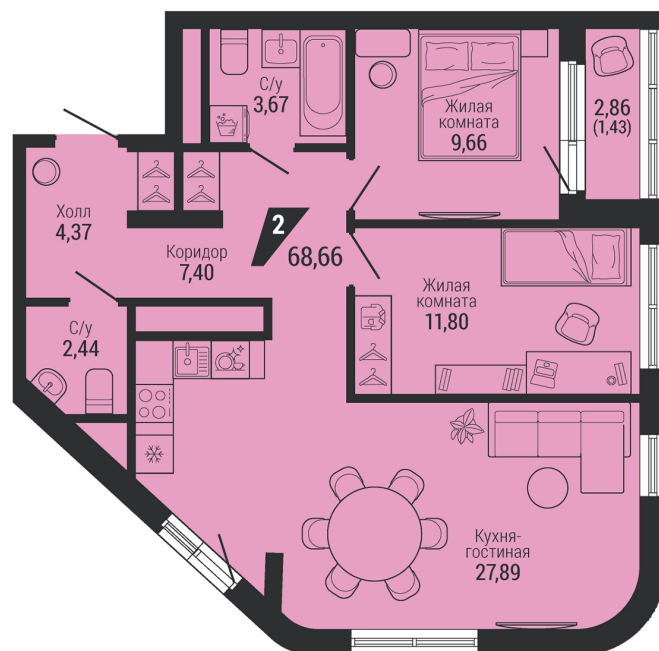

Офис: + 7 343 328 30 30
+7 343 328 30 30 info@gk-praktika.ru
г. Екатеринбург, ул. 8 марта 49, оф. 401

практика

2-комн.

68.66 м²

12 674 401 ₽

Проект	квартал «на Шефской»
Адрес	ул. шефская, д. 2, стр. 2
Номер квартиры	1.5.26
Корпус, секция	2, 1
Этаж	26 из 26
Отделка	-
Срок сдачи	1 кв. 2028

сканируйте QR-код
чтобы скачать
презентацию проекта

Файл актуален на 07.07.2026
Застройщик компания Практика
Не является публичной офертой

На этаже

Дом 2

Этажи 20-26

сканируйте QR-код
чтобы скачать
презентацию проекта

Дом на карте