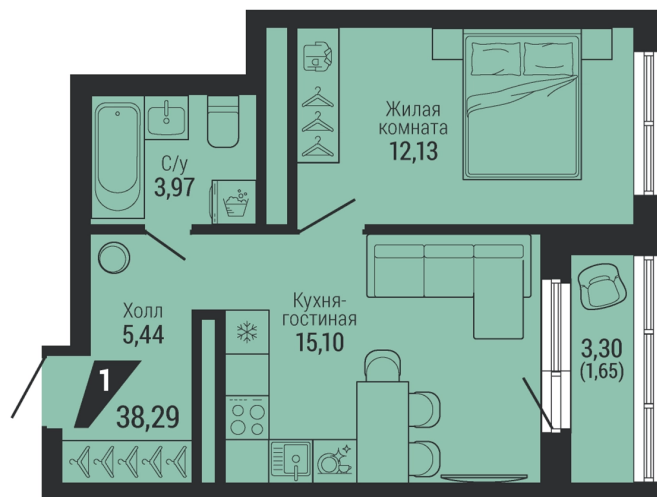

Офис: + 7 343 328 30 30
+7 343 328 30 30 info@gk-praktika.ru
г. Екатеринбург, ул. 8 марта 49, оф. 401

практика

1-КОМН.

38.29 м²

7 423 806 ₪

Проект	квартал «на Шефской»
Адрес	ул. шефская, д. 2, стр. 2
Номер квартиры	1.4.21
Корпус, секция	2, 1
Этаж	21 из 26
Отделка	-
Срок сдачи	1 кв. 2028

сканируйте QR-код
чтобы скачать
презентацию проекта

Файл актуален на 05.07.2026
Застройщик компания Практика
Не является публичной офертой

На этаже

Дом 2

Этажи 20-26

сканируйте QR-код
чтобы скачать
презентацию проекта