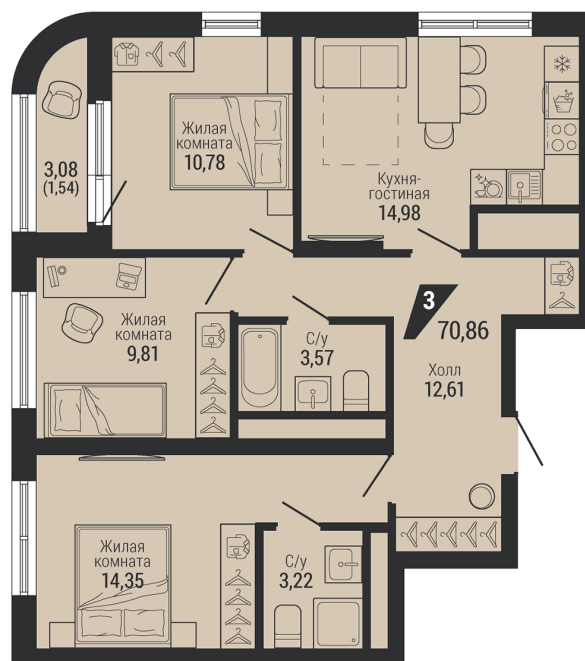

3-комн.

70.86 м²

12 417 330 ₽

Проект	квартал «на Шефской»
Адрес	ул. шефская, д. 2, стр. 2
Номер квартиры	1.5.11
Корпус, секция	2, 1
Этаж	11 из 26
Отделка	-
Срок сдачи	1 кв. 2028

сканируйте QR-код
чтобы скачать
презентацию проекта

Файл актуален на 07.07.2026
Застройщик компания Практика
Не является публичной офертой

На этаже

Дом 2

Этажи 2-17

сканируйте QR-код
чтобы скачать
презентацию проекта

Файл актуален на 07.07.2026
Застройщик компания Практика
Не является публичной офертой