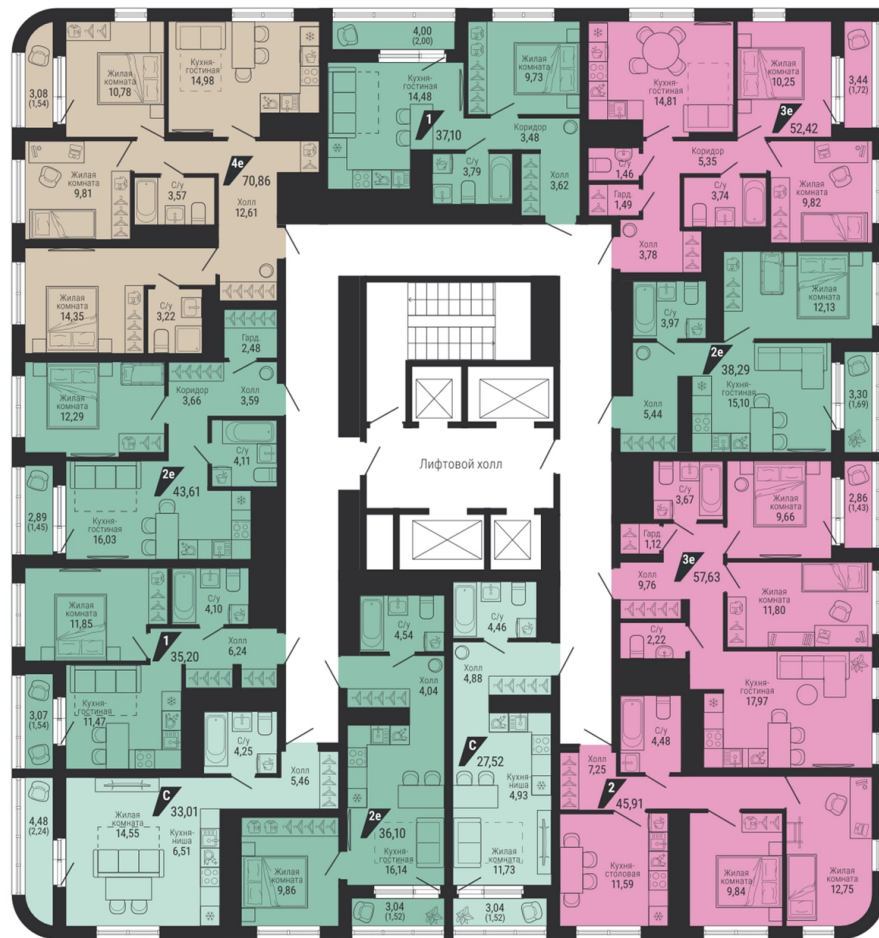

3-комн.

70.86 м²

12 417 330 ₽

Проект	квартал «на Шефской»
Адрес	ул. шефская, д. 2, стр. 2
Номер квартиры	1.5.11
Корпус, секция	2, 1
Этаж	11 из 26
Отделка	-
Срок сдачи	1 кв. 2028

сканируйте QR-код
чтобы скачать
презентацию проекта

Файл актуален на 07.07.2026
Застройщик компания Практика
Не является публичной офертой

На этаже

Дом 2

Этажи 2-17

сканируйте QR-код
чтобы скачать
презентацию проекта

Файл актуален на 07.07.2026
Застройщик компания Практика
Не является публичной офертой