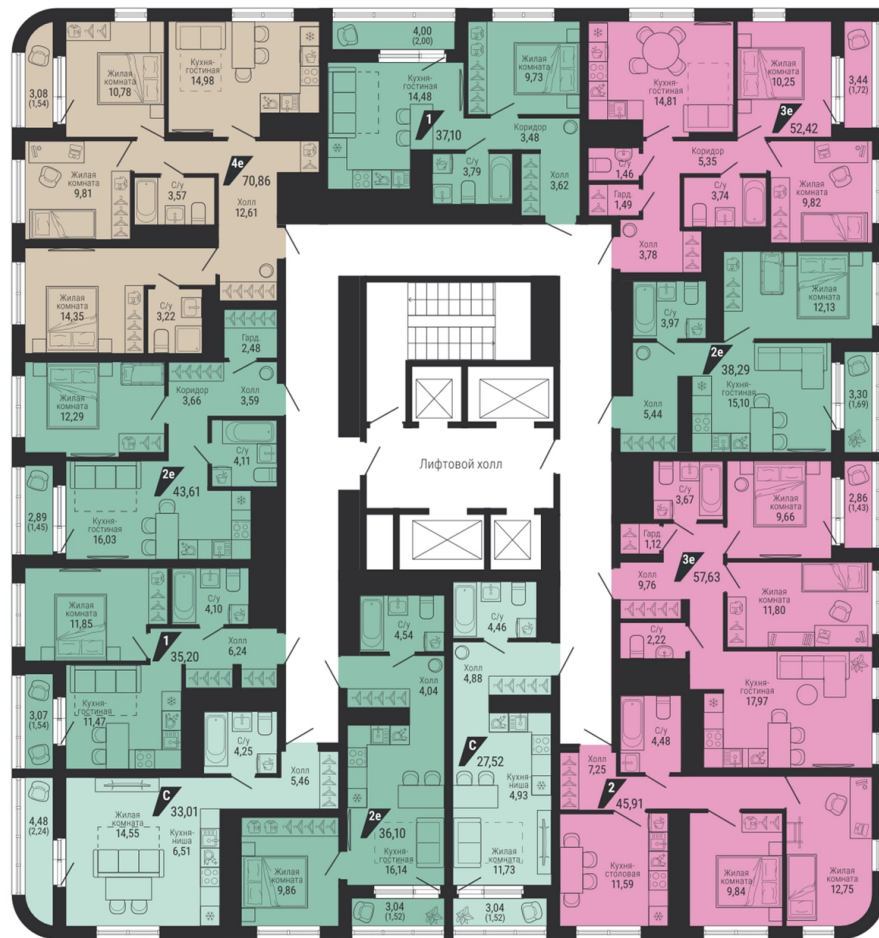

На этаже

Дом 2

Этажи 2-17

сканируйте QR-код
чтобы скачать
презентацию проекта

Файл актуален на 07.07.2026
Застройщик компания Практика
Не является публичной офертой