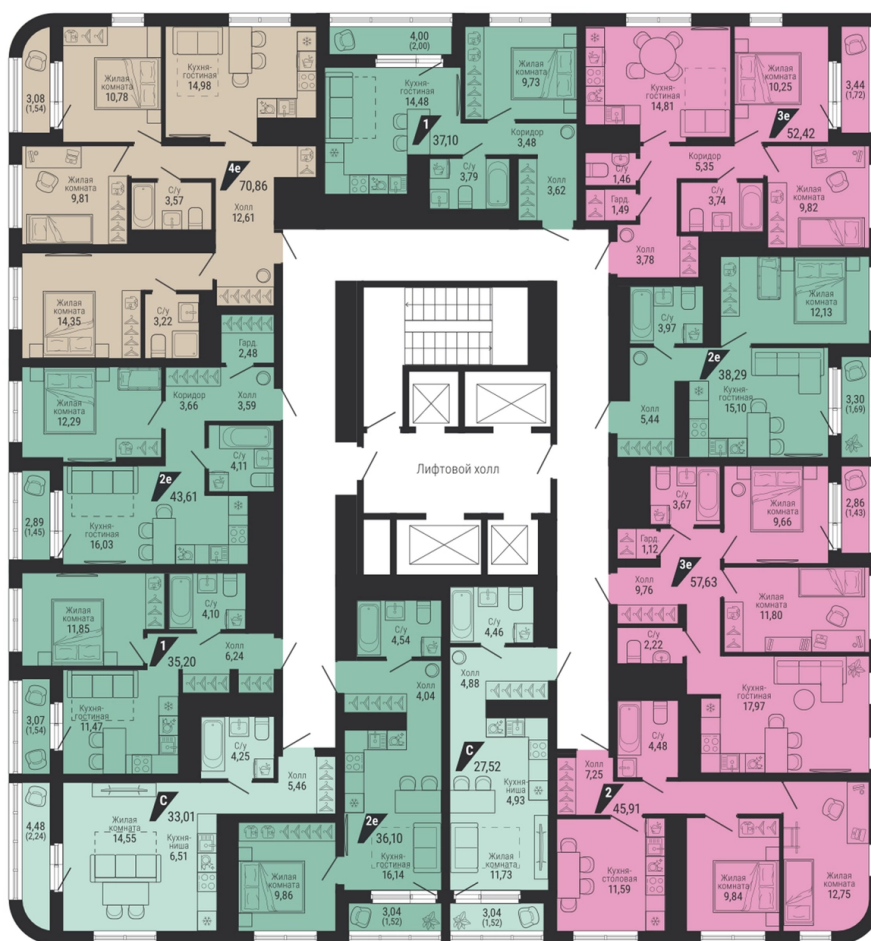

На этаже

Дом 2

Этажи 2-17

сканируйте QR-код
чтобы скачать
презентацию проекта

Файл актуален на 07.07.2026
Застройщик компания Практика
Не является публичной офертой