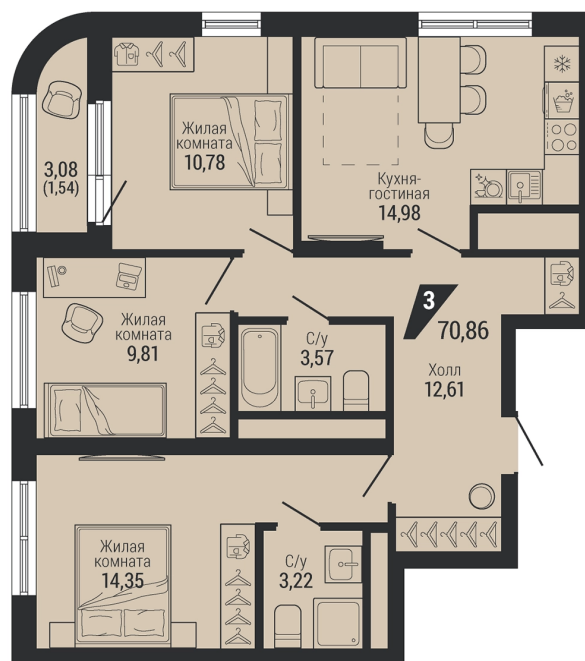

**3-комн.**

**70.86 м<sup>2</sup>**

**12 370 082 ₹**

Проект	квартал «на Шефской»
Адрес	ул. шефская, д. 2, стр. 2
Номер квартиры	1.5.10
Корпус, секция	2, 1
Этаж	10 из 26
Отделка	-
Срок сдачи	1 кв. 2028

сканируйте QR-код  
чтобы скачать  
презентацию проекта

## На этаже

### Дом 2

## Дом на генплане