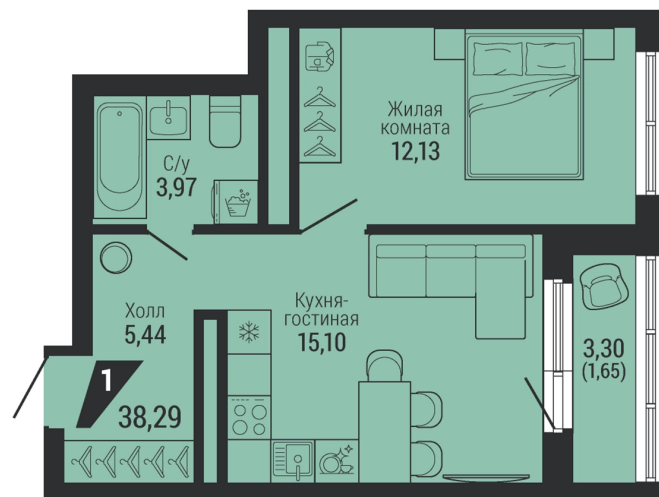

Офис: + 7 343 328 30 30
+7 343 328 30 30 info@gk-praktika.ru
г. Екатеринбург, ул. 8 марта 49, оф. 401

практика

1-КОМН.

38.29 м²

7 497 305 ₽

Проект	квартал «на Шефской»
Адрес	ул. шефская, д. 2, стр. 2
Номер квартиры	1.4.23
Корпус, секция	2, 1
Этаж	23 из 26
Отделка	-
Срок сдачи	1 кв. 2028

сканируйте QR-код
чтобы скачать
презентацию проекта

Файл актуален на 08.07.2026
Застройщик компания Практика
Не является публичной офертой

На этаже

Дом 2

Этажи 20-26

сканируйте QR-код
чтобы скачать
презентацию проекта