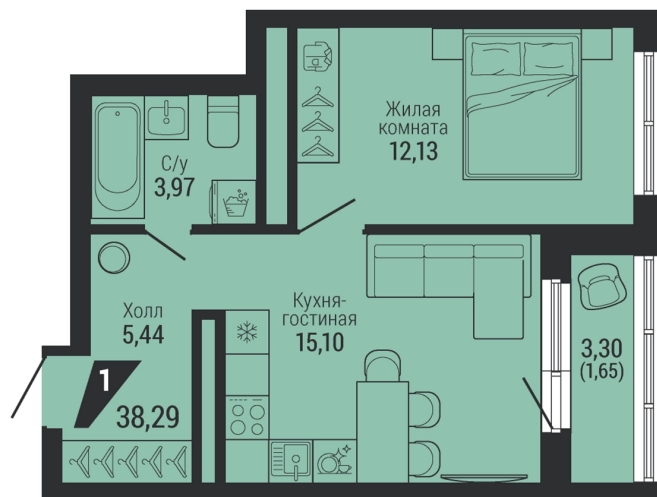

Офис: + 7 343 328 30 30
+7 343 328 30 30 info@gk-praktika.ru
г. Екатеринбург, ул. 8 марта 49, оф. 401

практика

1-КОМН.

38.29 м²

7 423 806 ₪

Проект	квартал «на Шефской»
Адрес	ул. шефская, д. 2, стр. 2
Номер квартиры	1.4.20
Корпус, секция	2, 1
Этаж	20 из 26
Отделка	-
Срок сдачи	1 кв. 2028

сканируйте QR-код
чтобы скачать
презентацию проекта

Файл актуален на 07.07.2026
Застройщик компания Практика
Не является публичной офертой

На этаже

Дом 2

Этажи 20-26

сканируйте QR-код
чтобы скачать
презентацию проекта