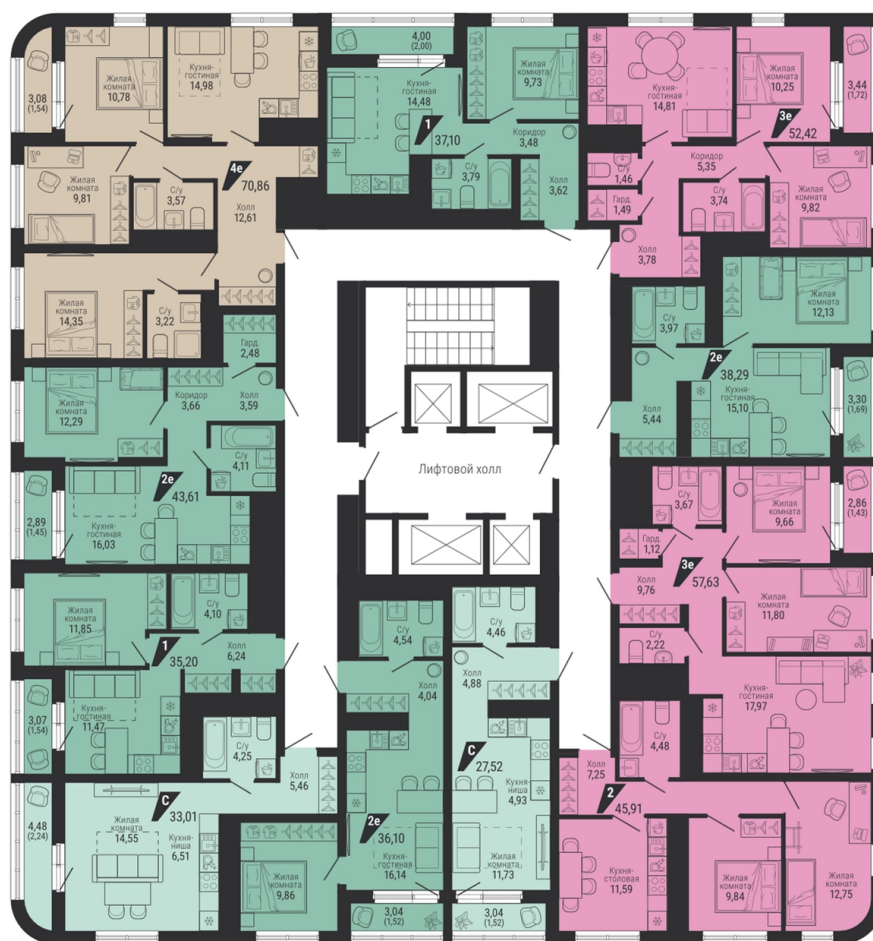

Офис: + 7 343 328 30 30
+7 343 328 30 30 info@gk-praktika.ru
г. Екатеринбург, ул. 8 марта 49, оф. 401

практика

1-КОМН.

43.61 м²

7 856 499 ₽

Проект	квартал «на Шефской»
Адрес	ул. шефская, д. 2, стр. 2
Номер квартиры	1.4.6
Корпус, секция	2, 1
Этаж	6 из 26
Отделка	-
Срок сдачи	1 кв. 2028

сканируйте QR-код
чтобы скачать
презентацию проекта

Файл актуален на 20.06.2026
Застройщик компания Практика
Не является публичной офертой

На этаже

Дом 2

Этажи 2-17

сканируйте QR-код
чтобы скачать
презентацию проекта

Дом на карте