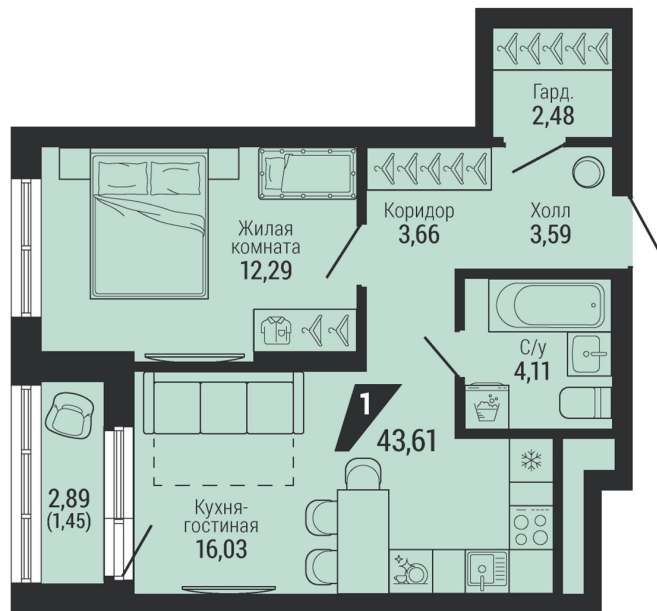

Офис: + 7 343 328 30 30
+7 343 328 30 30 info@gk-praktika.ru
г. Екатеринбург, ул. 8 марта 49, оф. 401

практика

1-КОМН.

43.61 м²

7 856 499 ₽

Проект	квартал «на Шефской»
Адрес	ул. шефская, д. 2, стр. 2
Номер квартиры	1.4.6
Корпус, секция	2, 1
Этаж	6 из 26
Отделка	-
Срок сдачи	1 кв. 2028

сканируйте QR-код
чтобы скачать
презентацию проекта

Файл актуален на 20.06.2026
Застройщик компания Практика
Не является публичной офертой

На этаже

Дом 2

Этажи 2-17

сканируйте QR-код
чтобы скачать
презентацию проекта